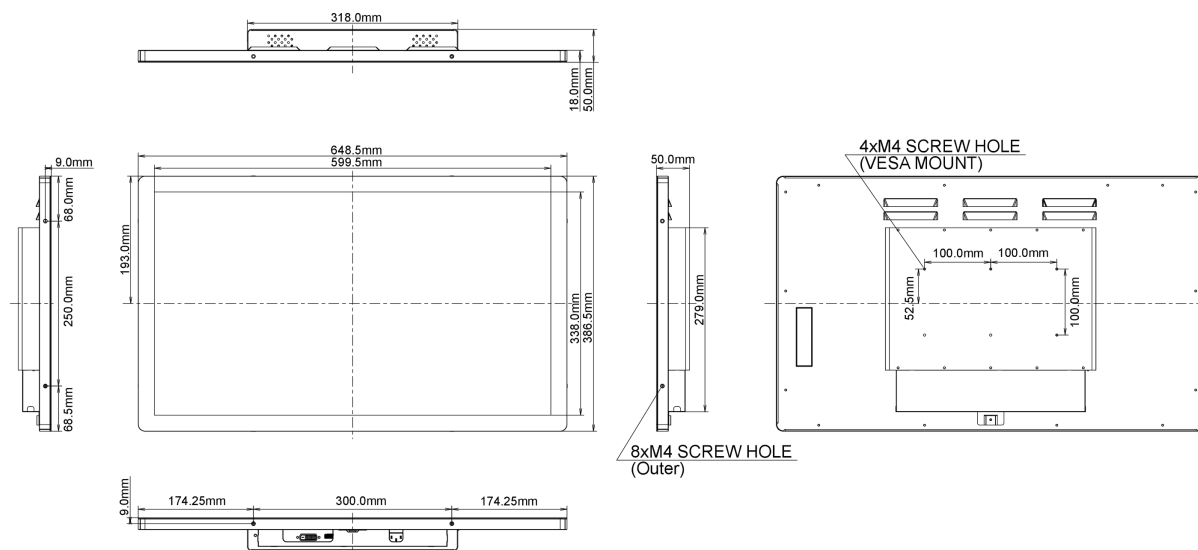

## 10 РАЗМЕР / ВЕС

Размер продукта Ш x В x Г	648.5 x 386.5 x 50мм
Вес (без упаковки)	7.7кг
EAN код	4948570115143