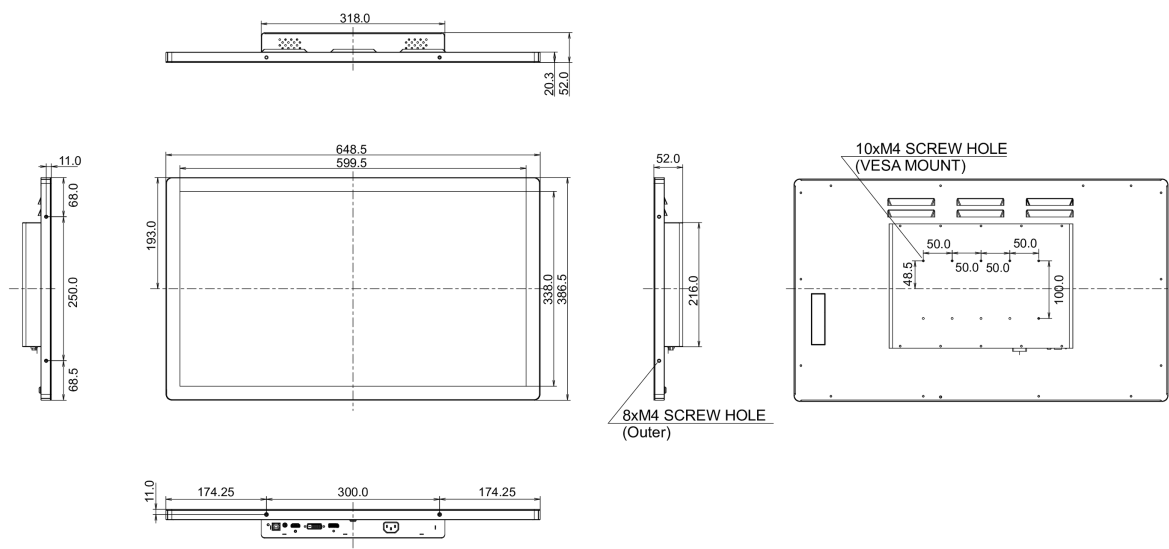

## 10 WYMIARY / WAGA

Wymiary produktu szer. x wys. x gł.	648.5 x 386.5 x 50mm
Waga (bez pudła)	7.7kg
Kod EAN	4948570115143