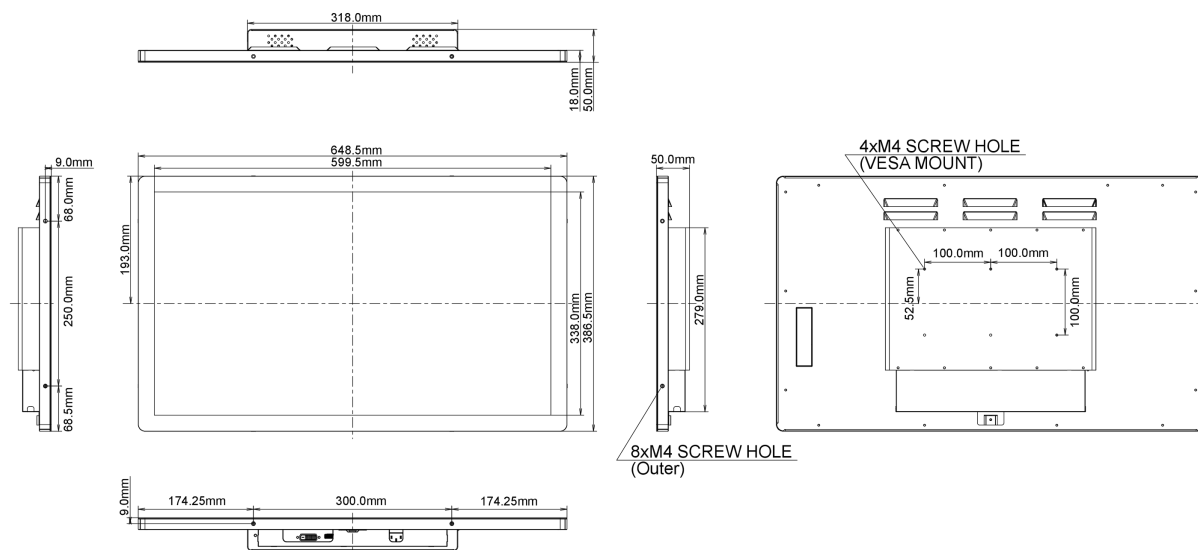

10 WYMIARY / WAGA

Wymiary produktu szer. x wys. x gł.	648.5 x 386.5 x 50mm
Waga (bez pudła)	7.7kg
Kod EAN	4948570115143

11 EU ENERGY EFFICIENCY LABEL

Producent	iiyama
Model	ProLite TF2738MSC-B1
Klasa efektywności energetycznej	A
Przekątna obszaru widocznego	68.6cm; 27"; (27" segment)
Zużycie energii w trybie pracy	30W
Roczne zużycie energii	44kWh/rok*
Power in Standby	0.5W stand by
Rozdzielczość	1920 x 1080