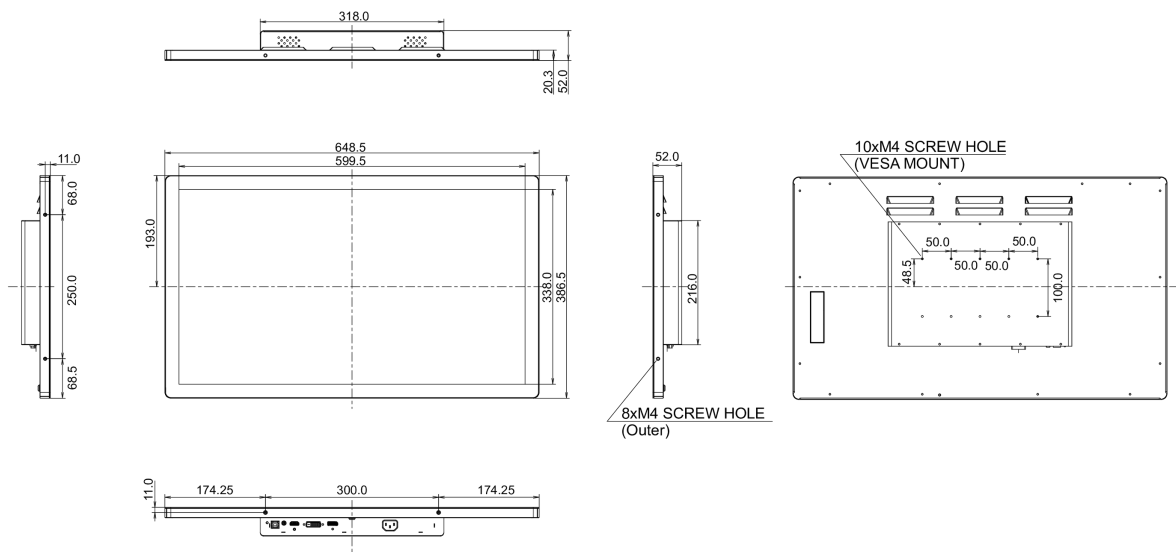

10 AFMETINGEN / GEWICHT

Product afmetingen B x H x D	648.5 x 386.5 x 50mm
Gewicht (zonder doos)	7.7kg
EAN code	4948570115143

Alle handelsmerken zijn geregistreerd. Gegevens onder voorbehoud van zetfouten. Specificaties kunnen vooraf en zonder opgave van reden gewijzigd worden. Alle LCD-panels vallen onder ISO-9241-307:2008 inzake pixelfouten.