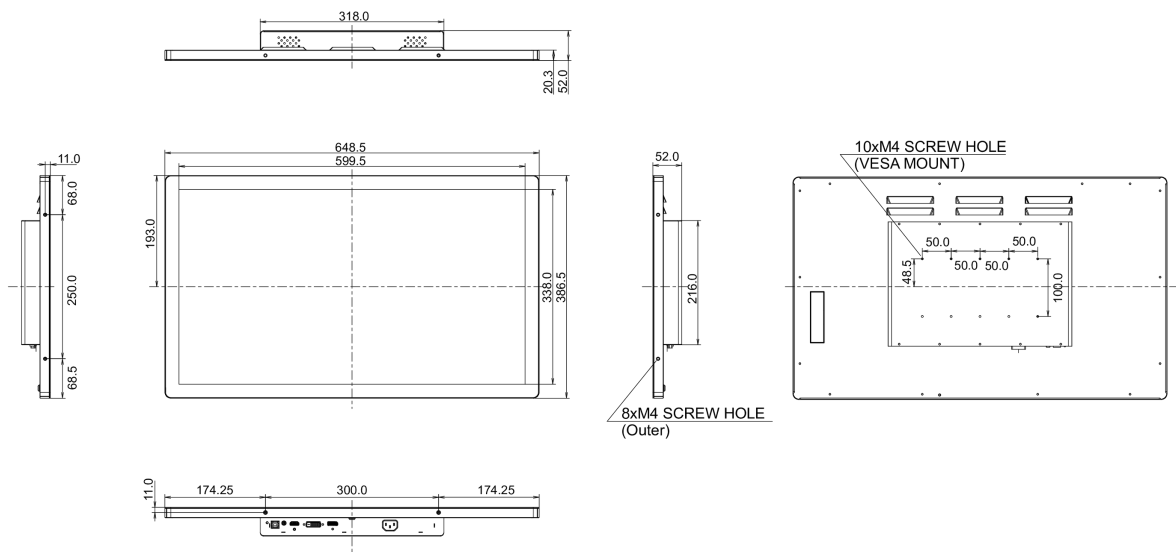

Alle handelsmerken zijn geregistreerd. Gegevens onder voorbehoud van zetfouten. Specificaties kunnen vooraf en zonder opgave van reden gewijzigd worden. Alle LCD-panels vallen onder ISO-9241-307:2008 inzake pixelfouten.

© IIYAMA CORPORATION. ALL RIGHTS RESERVED