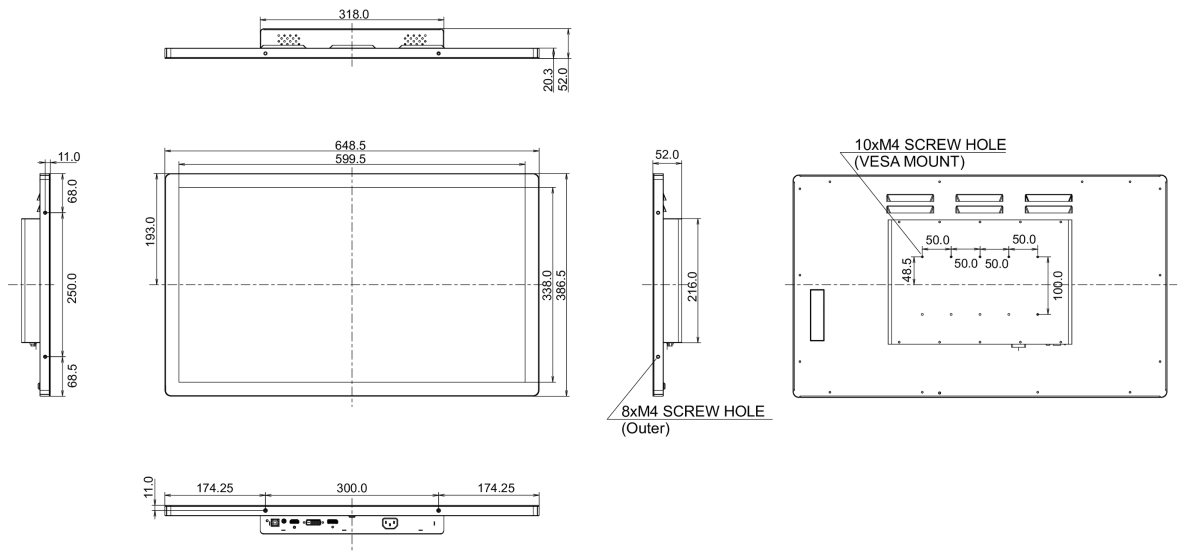

10 DIMENSIONI / PESO

Prodotti dimensioni L x H x P	648.5 x 386.5 x 50mm
Peso (netto)	7.7kg
EAN code	4948570115143

Tutti i marchi e i marchi registrati citati. E & O E. Specifiche soggette a modifiche senza preavviso. Tutti i display LCD è conforme alla norma ISO-9241-307:2008 in connessione con difetti dei pixel.