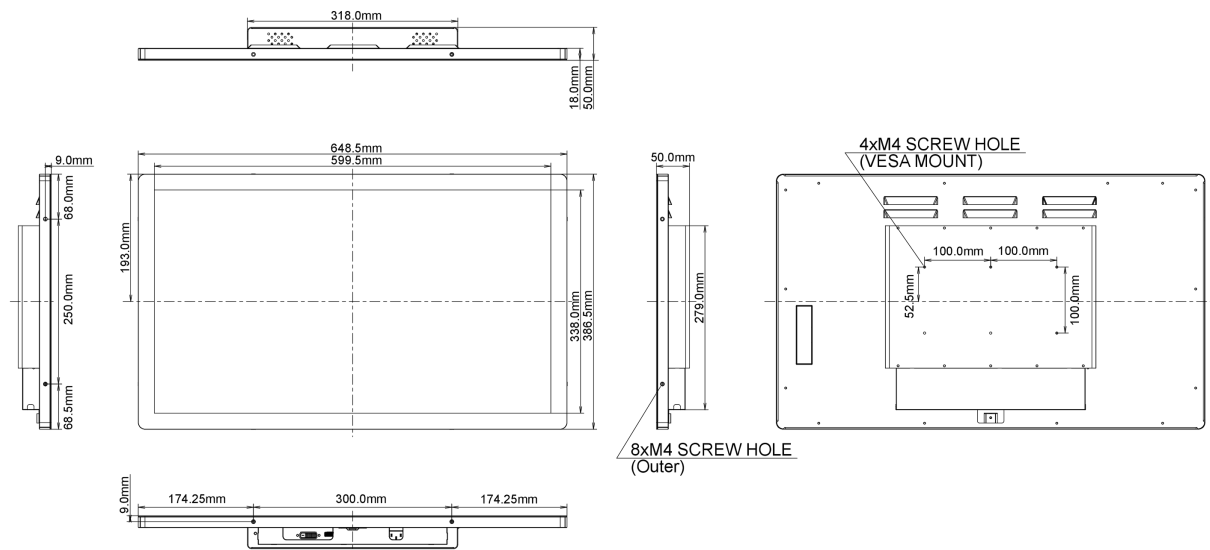

10 ABMESSUNGEN / GEWICHT

Produkt Abmessungen B x H x T	648.5 x 386.5 x 50mm
Gewicht (ohne Verpackung)	7.7kg
EAN code	4948570115143

11 EU-ENERGIEEFFIZIENZ-LABEL

Lieferanten	iiyama
Model	ProLite TF2738MSC-B1
Energieeffizienzklasse	A
Sichtbare Bilddiagonale	68.6cm; 27"; (27" Segment)
Stromverbrauch im Betrieb	30W
Jährlicher Energieverbrauch	44kWh/Jahr*
Stromverbrauch im Standby	0.5W Standby
Auflösung	1920 x 1080