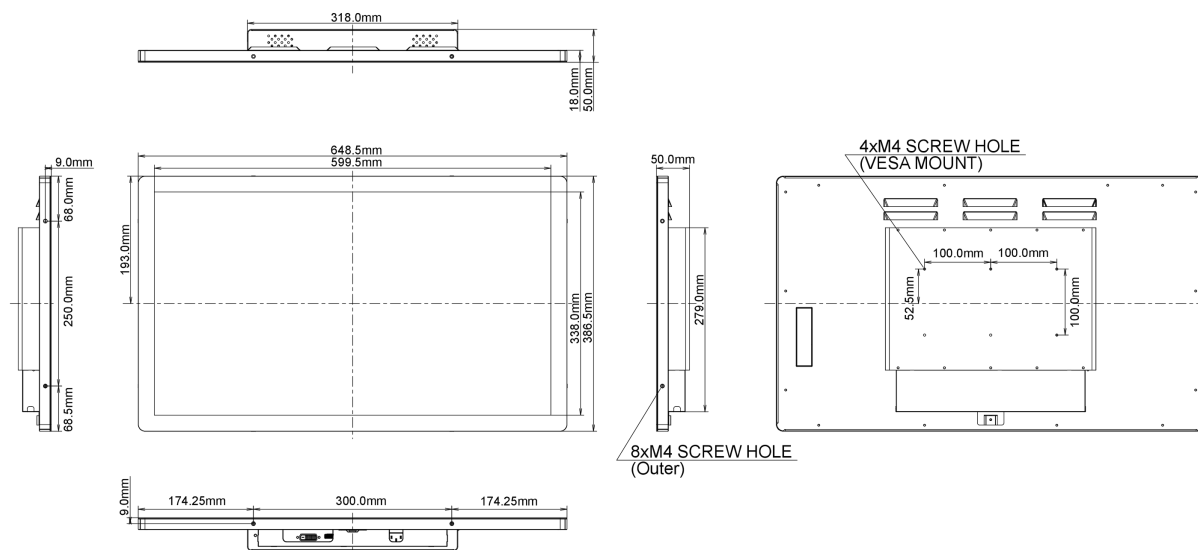

10 РАЗМЕР / ВЕС

Размер продукта Ш x В x Г	648.5 x 386.5 x 50мм
Вес (без упаковки)	7.7кг
EAN код	4948570115143

11 МАРКИРОВКА ЭНЕРГОЭФФЕКТИВНОСТИ ЕС

Manufacturer	iiyama
Model	ProLite TF2738MSC-B1
Класс энергоэффективности	A
Видимая диагональ экрана	68.6см; 27"; (27" segment)
Потребляемая мощность в режиме ВКЛ	30Вт
Ежегодное потребление энергии	44кWh/ГОД*
Мощность в режиме ожидания	0.5W ожидание
Разрешение	1920 x 1080