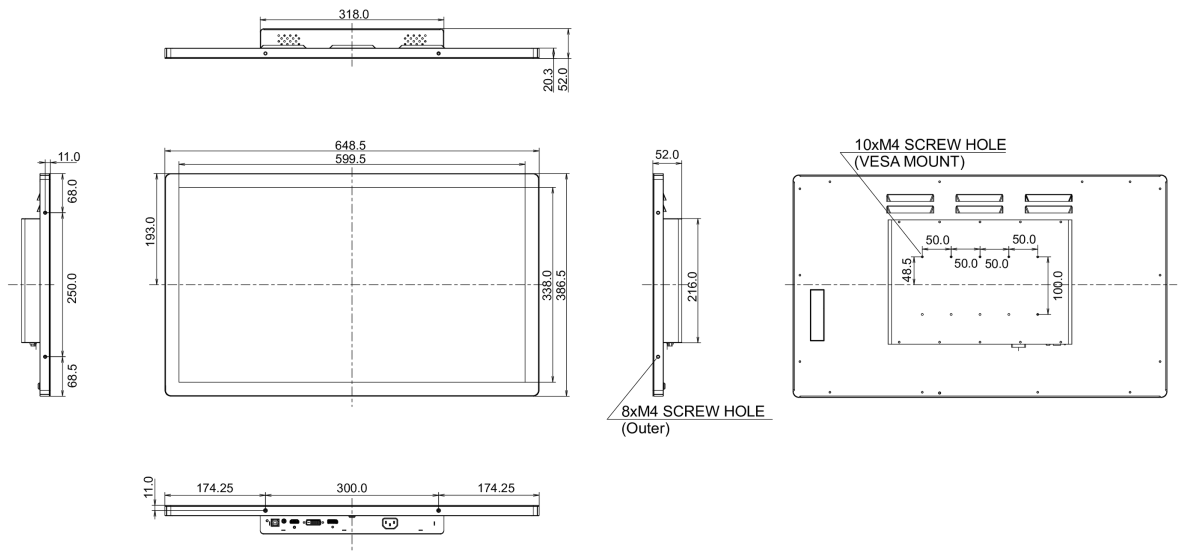

## 10 AFMETINGEN / GEWICHT

<b>Product afmetingen B x H x D</b>	648.5 x 386.5 x 50mm
<b>Gewicht (zonder doos)</b>	7.7kg
<b>EAN code</b>	4948570115143

*Alle handelsmerken zijn geregistreerd. Gegevens onder voorbehoud van zetfouten. Specificaties kunnen vooraf en zonder opgaaf van reden gewijzigd worden. Alle LCD-panels vallen onder ISO-9241-307:2008 inzake pixelfouten.*