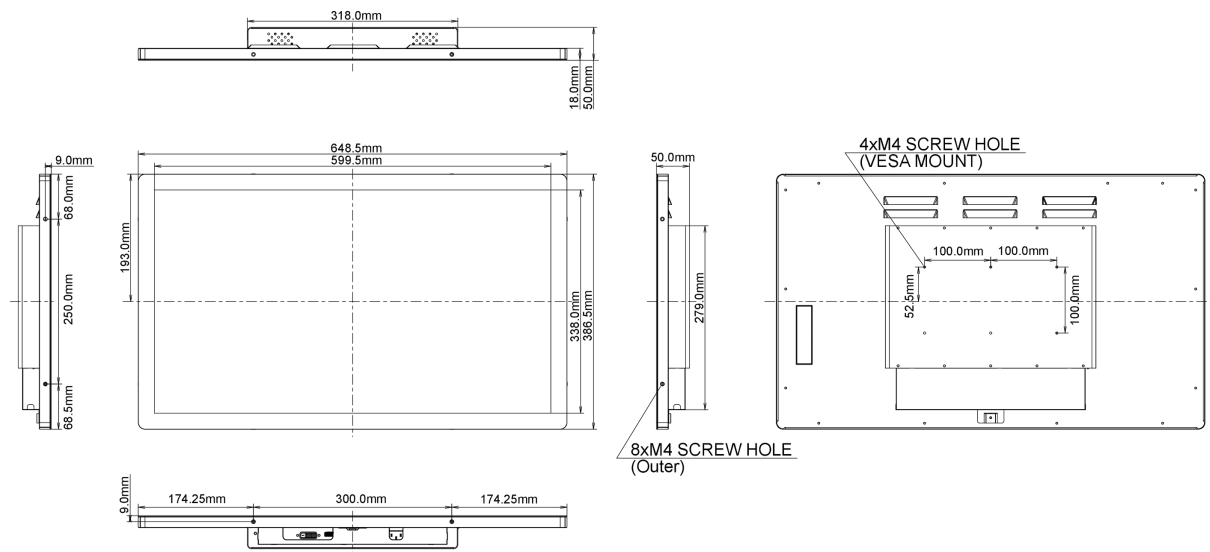

## 10 DIMENSIONS / POIDS

Dimensions produit L x H x P	648.5 x 386.5 x 50mm
Poids (sans boîte)	7.7kg
Code EAN	4948570115143