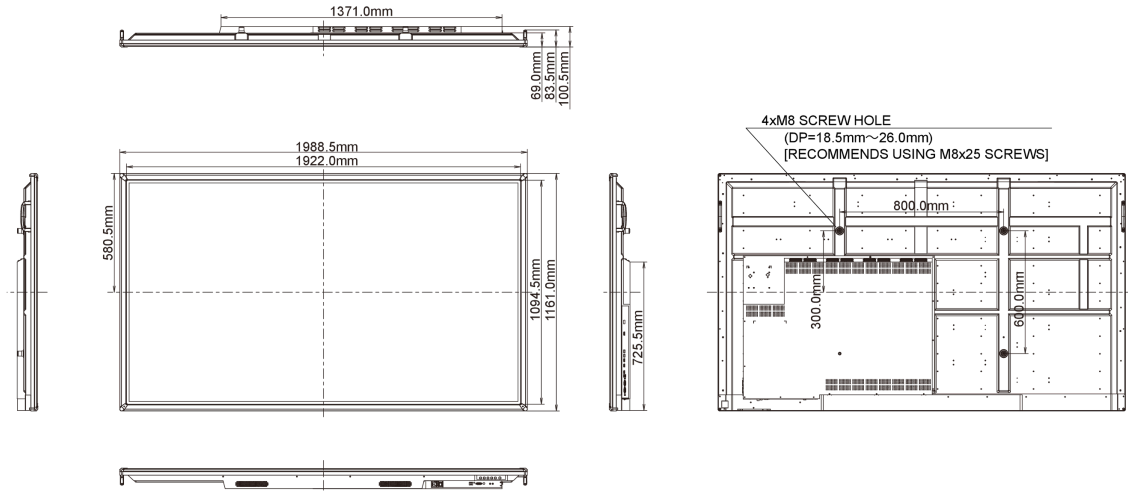

10 РАЗМЕР / ВЕС

Размер продукта Ш x В x Г	1988.5 x 1161 x 100.5мм
Вес (без упаковки)	75кг

Все товарные знаки и торговые марки являются собственностью их владельцев и они защищены. Ошибки и изменения допускаются. Спецификации могут быть изменены без уведомления. Все LCD мониторы соответствуют стандарту ISO-9241-307:2008 по политике битых пикселей.