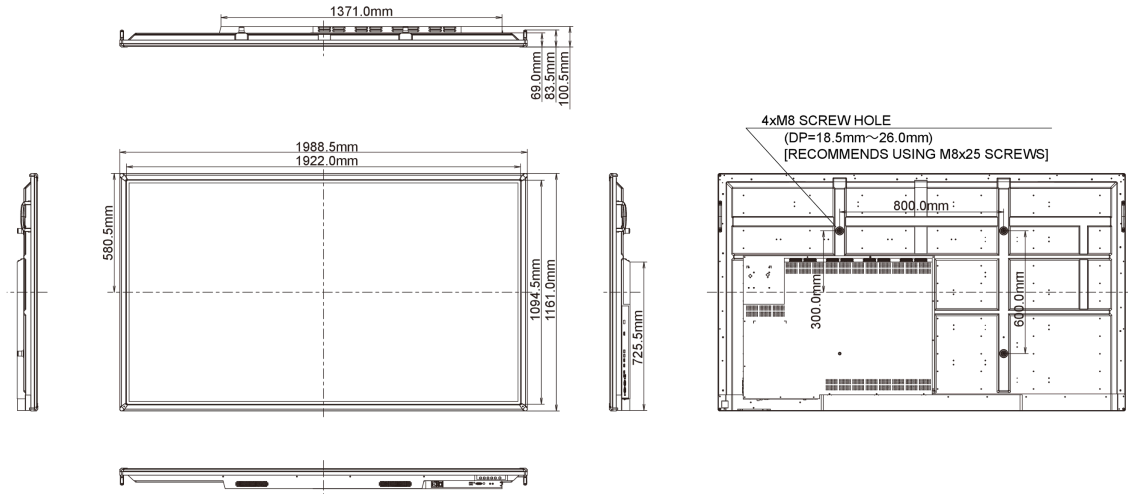

10 AFMETINGEN / GEWICHT

Product afmetingen B x H x D	1988.5 x 1161 x 100.5mm
Gewicht (zonder doos)	75kg

Alle handelsmerken zijn geregistreerd. Gegevens onder voorbehoud van zetfouten. Specificaties kunnen vooraf en zonder opgave van reden gewijzigd worden. Alle LCD-panels vallen onder ISO-9241-307:2008 inzake pixelfouten.