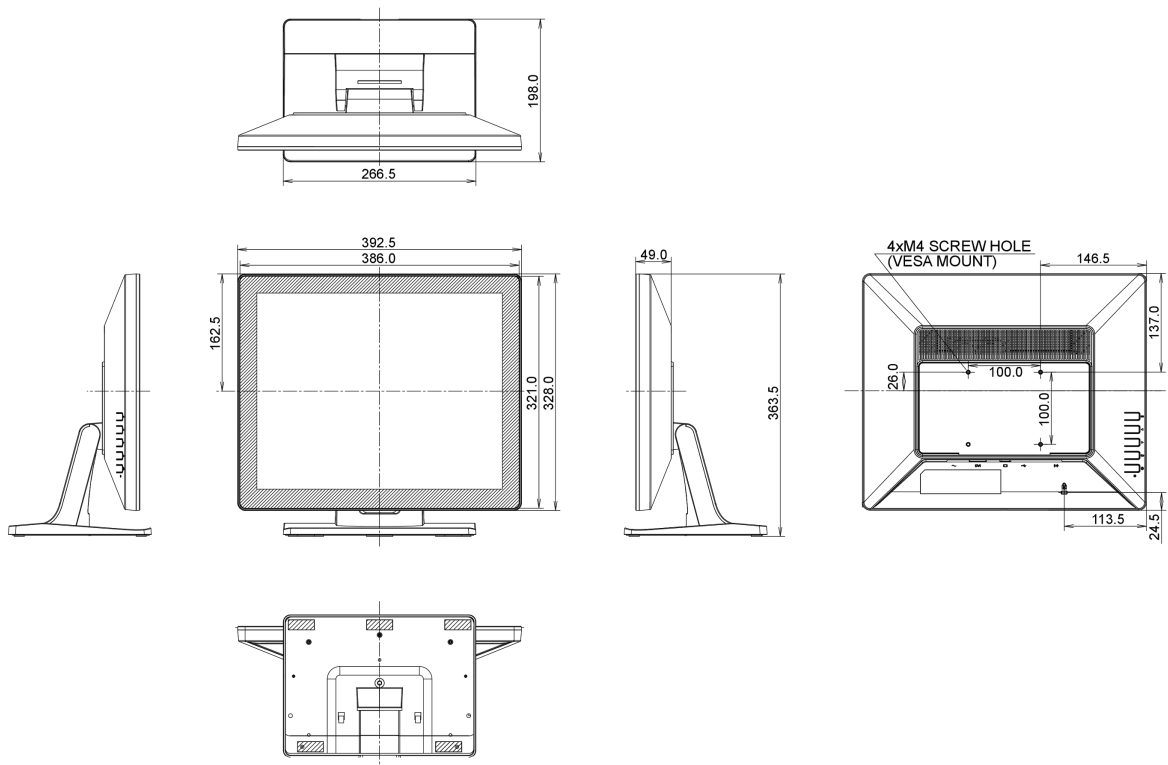

01 PANEEL EIGENSCHAPPEN

Design	Edge to edge glass
Beelddiagonaal	17", 43cm
Paneel	TN
Resolutie	1280 x 1024 (1.3 megapixel)
Beeldverhouding	5:4
Paneel helderheid	250 cd/m ²
Helderheid	215 cd/m ² met touch panel
Licht overdracht	85%
Statisch contrast	1000:1
Reactietijd (BTB)	5ms
Inkijkhoek	horizontaal/verticaal: 170°/160°, rechts/links: 85°/85°, naar boven/onderen: 80°/80°
Kleurondersteuning	16.7mln
Horizontale frequentie	31.4 - 80kHz
Zichtbaar formaat	338 x 270.5mm, 13.3 x 10.6"
Pixel pitch	0.264mm
Kleur behuizing en afwerking	zwart, mat

10 AFMETINGEN / GEWICHT

Product afmetingen B x H x D	392.5 x 364 x 198mm
Gewicht (zonder doos)	4.4kg
EAN code	4948570114887

Alle handelsmerken zijn geregistreerd. Gegevens onder voorbehoud van zetfouten. Specificaties kunnen vooraf en zonder opgaf van reden gewijzigd worden. Alle LCD-panels vallen onder ISO-9241-307:2008 inzake pixelfouten.