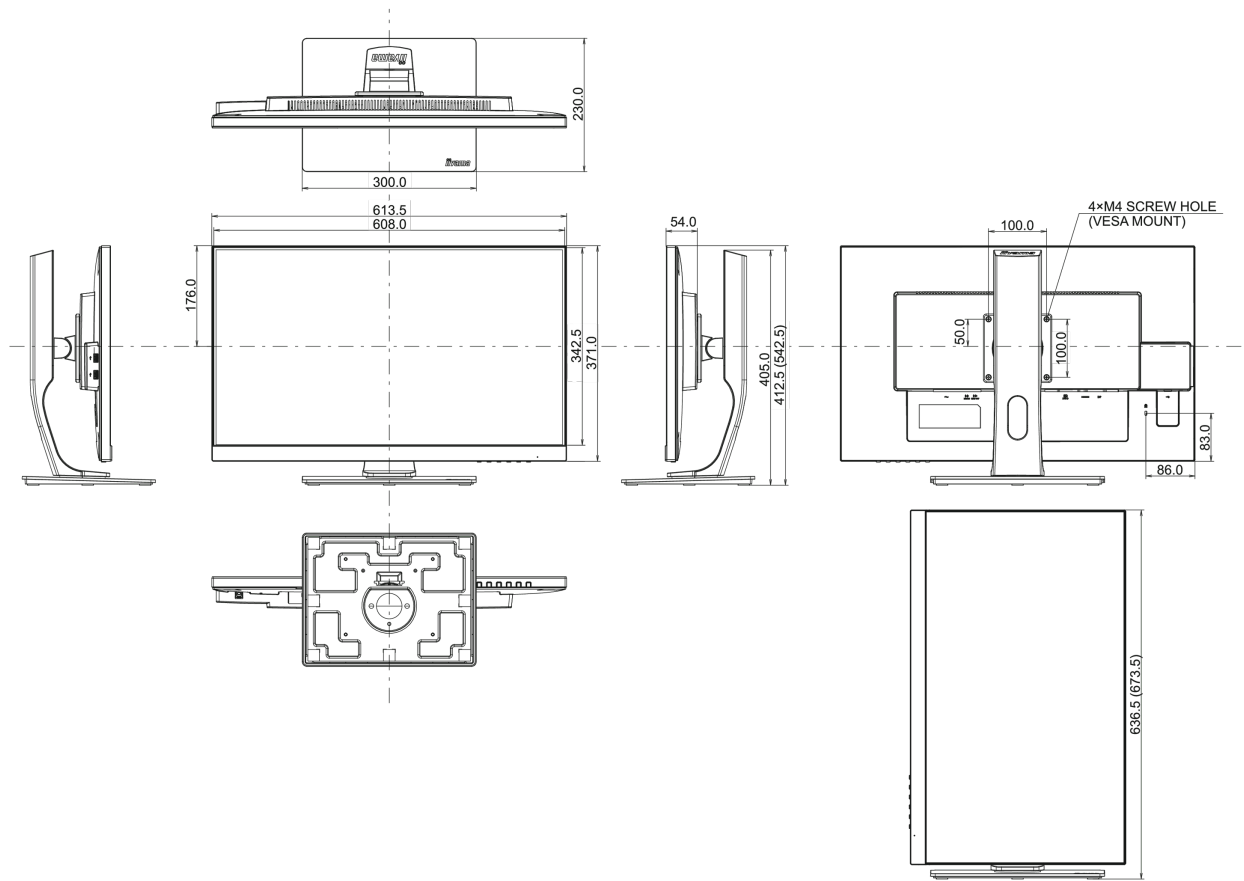

## 04 MECHANIKUS

Kijelző helyzetének beállításai	magasság, forgatás, forgatható, billenthető
Magasság beállítása	130mm
Fogatás (PIVOT funkció - portré mód)	90°
Forgó állvány	90°; 45° bal; 45° jobb
Hajlásszög	22° fel; 5° le
VESA állvány	100 x 100mm
Kábelkezelő rendszer	igen

## 08 MÉRETEK / SÚLY

Termék méretei Sz x H x M	611 x 413 (543) x 230mm
Doboz méretei Sz x H x M	745 x 455 x 207mm
Súly (doboz nélkül)	7.7kg
Súly (dobozzal)	9.6kg
EAN kód	4948570115211

All trademarks and registered trademarks acknowledged. E & O E. Specification subject to change without notice. All LCD's comply with ISO-9241-307:2008 in connection with pixel defects.