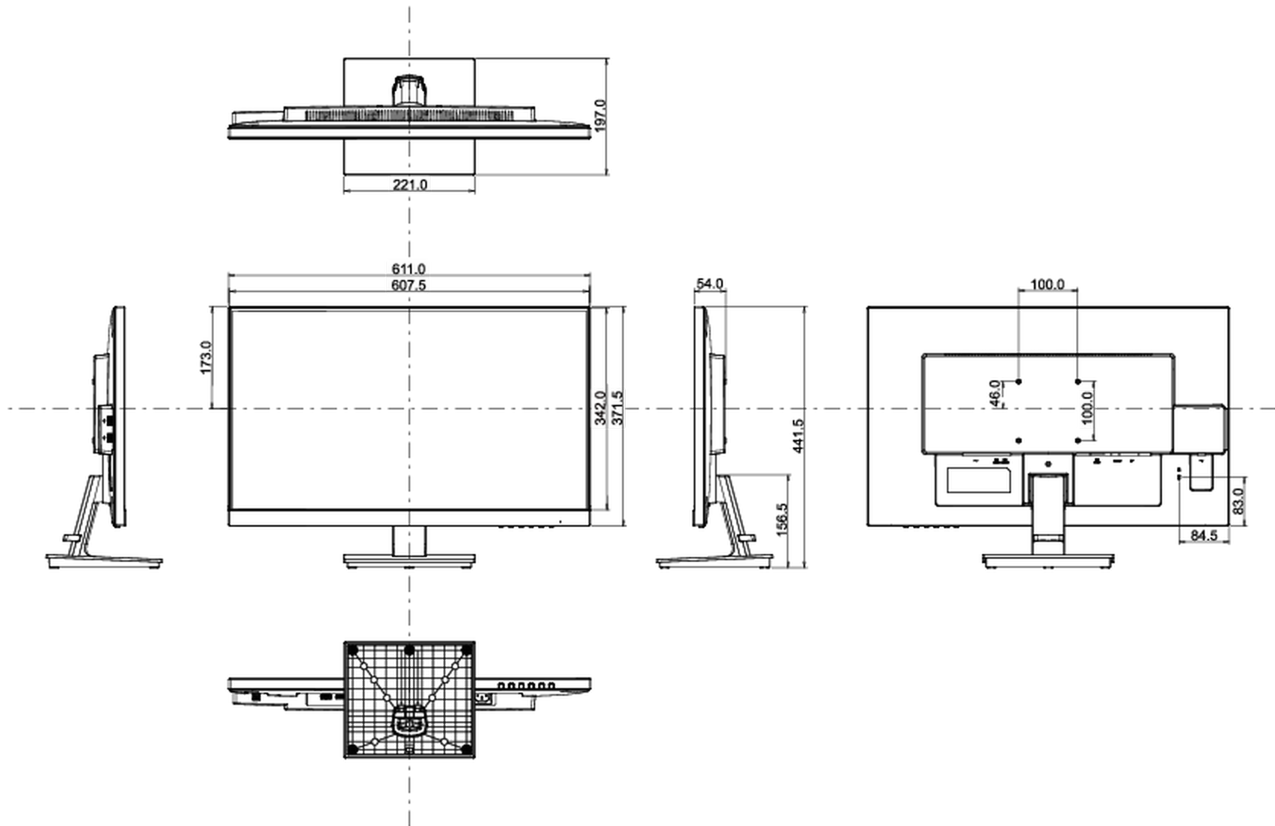

07 SÜRDÜRÜLEBİLİRLİK

Yönetmelikler

TCO Certified, , , , , ,

TCO Certified

XU2792QSU-B1 J

08 ÖLÇÜLER / AĞIRLIK

Ürün boyutları G x Y x D

611 x 441.5 x 197mm

Kutu boyutları G x Y x D

690 x 140 x 451mm

Ağırlık (kutu hariç)

5kg

Ağırlık (kutu ile birlikte)

7kg

EAN kodu

4948570115204