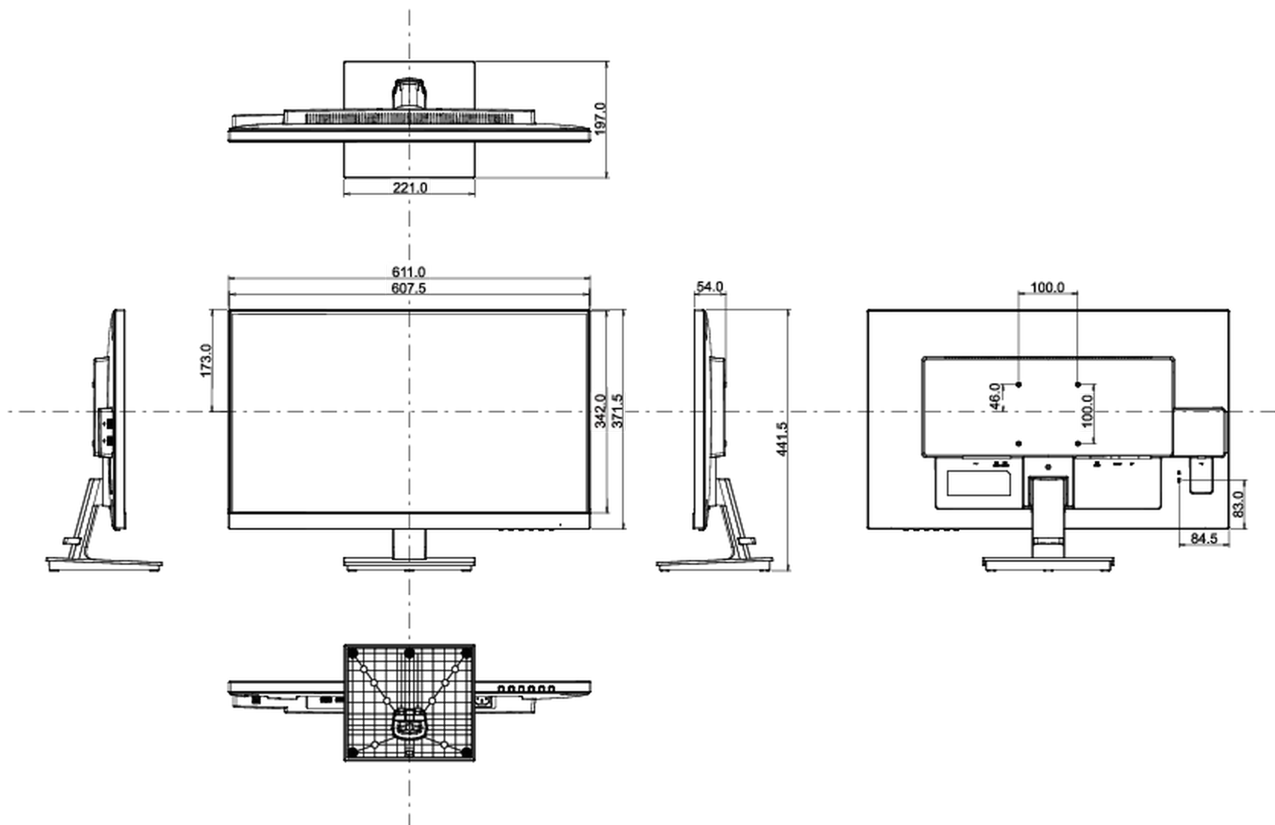

05 6.АКСЕССУАРЫ

Кабели

Питание, USB, HDMI, DP

Прочее

Краткое руководство по началу работы, Руководство по безопасности

06 POWER-MANAGEMENT

Блок питания

внутренний

Питание

AC 100 - 240V, 50/60Гц

Потребляемая мощность

33W стандарт, 0.5W ожидание, 0.5W отключено

07 СТАНДАРТЫ

Сертификаты

TCO, CE, TÜV-GS, EAC, RoHS support, ErP, WEEE, REACH

Класс энергоэффективности

A

Другое

Согласно регламенту REACH, содержание особо опасных веществ (SVHC) - свинца, превышает 0.1%

08 РАЗМЕР / ВЕС

Размер продукта Ш x В x Г

611 x 441.5 x 197мм

Размер коробки Ш x В x Г

690 x 140 x 451мм

Вес (без упаковки)

5кг

Вес (с упаковкой)

7кг

EAN код

4948570115204