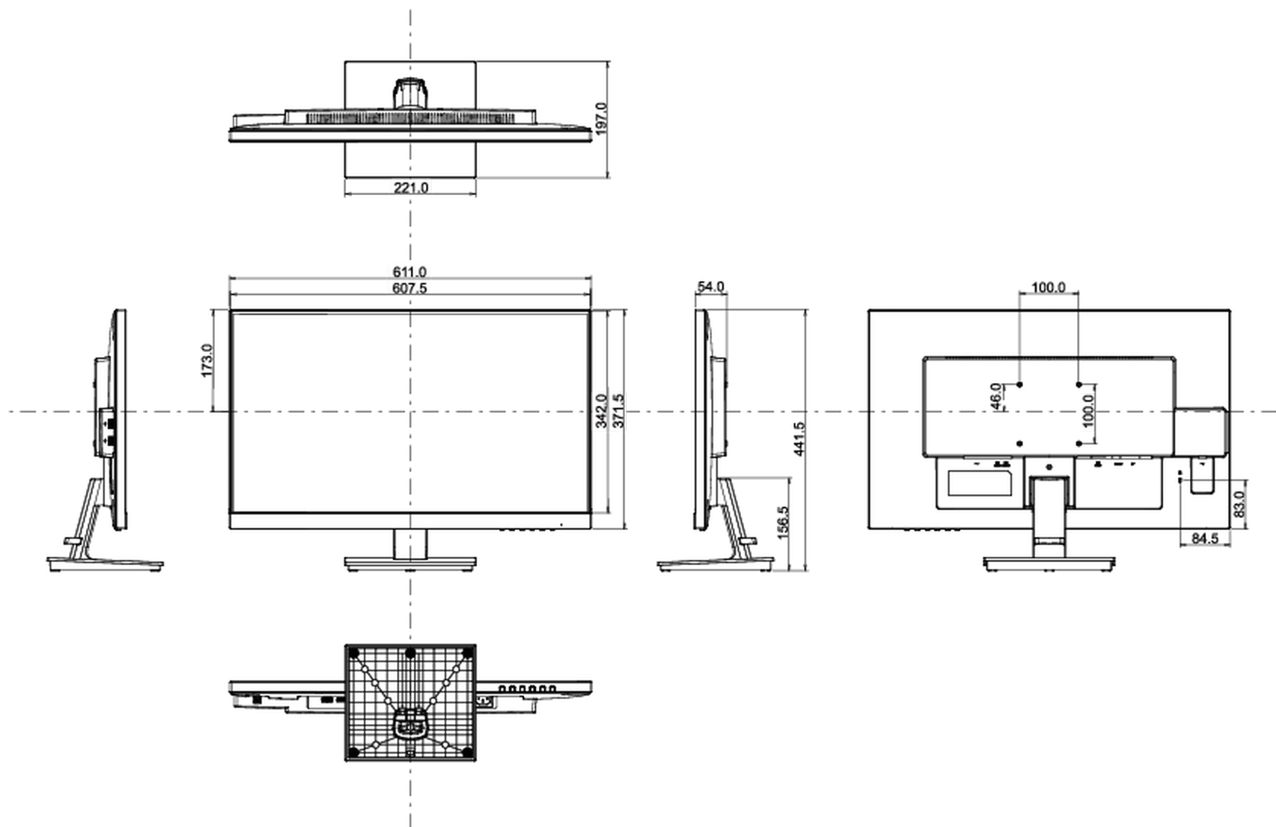

Kábelek

áramellátás, USB, HDMI, DP

Egyéb

gyors üzembe helyezési útmutató, biztonsági útmutató

06 ENERGIAGAZDÁLKODÁS

Tápegység

belső

Áramellátás

AC 100 - 240V, 50/60Hz

Energiafogyasztás

26W jellemző, 0.5W készenlét, 0.5W kikapcsolva

Áramfogyasztás

0.5W készenlét

07 FENNTARTHATÓSÁG

Előírások

TCO Certified, CE, TÜV-GS, EAC, RoHS támogatás, ErP, WEEE, HATÓTÁVOLSÁG

TCO Certified

XU2792QSU-B1 J

REACH SVHC

0,1% felett: Vezet

08 MÉRETEK / SÚLY

Termék méretei Sz x H x M

611 x 441.5 x 197mm

Doboz méretei Sz x H x M

690 x 140 x 451mm

Súly (doboz nélkül)

5kg

Súly (dobozzal)

7kg

EAN kód

4948570115204