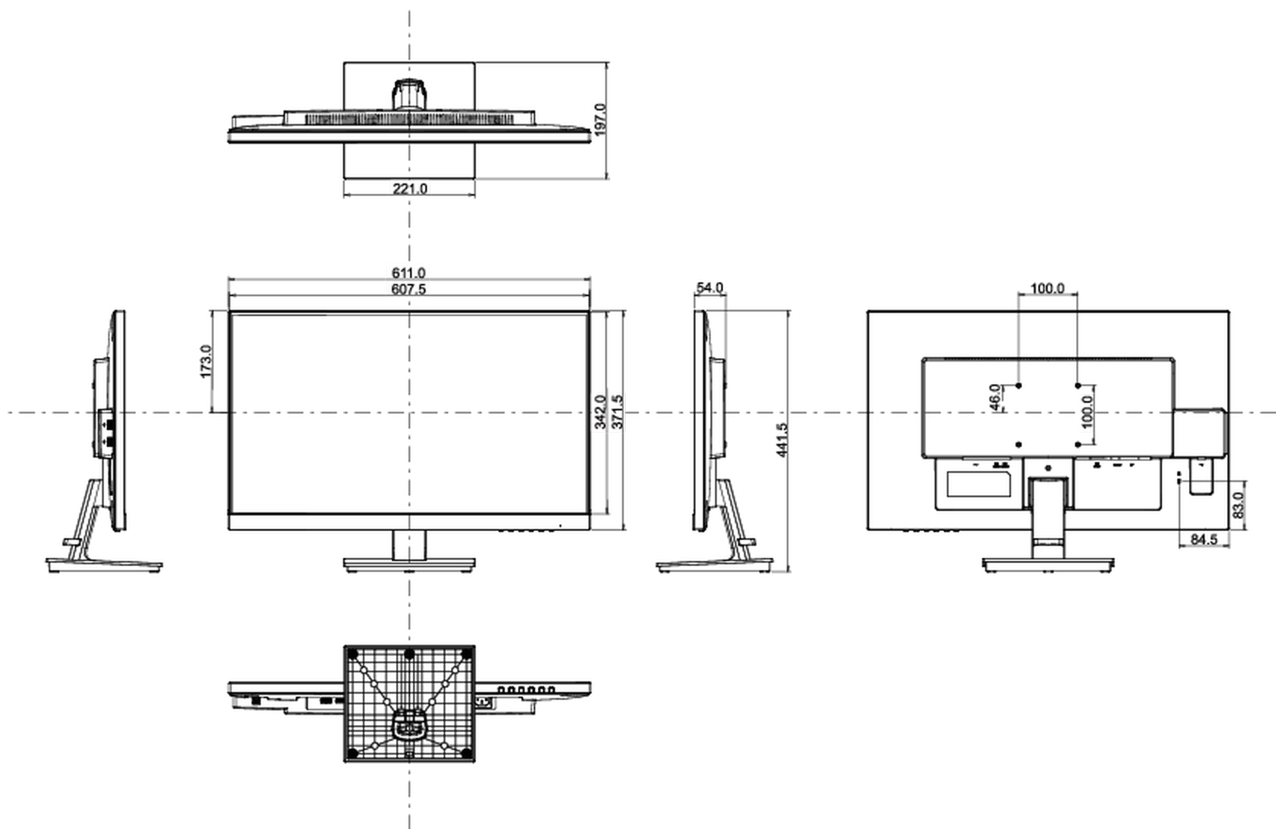

Kabels

Stroom, USB, HDMI, DP

Overige

Quick guide handleiding, veiligheidsinstructies

06 POWER-MANAGEMENT

Voeding

intern

Stroomvoorziening

AC 100 - 240V, 50/60Hz

Energieverbruik

33W typisch, 0.5W stand by, 0.5W uit modus

07 DUURZAAMHEID

Richtlijnen

TCO, CE, TÜV-GS, EAC, RoHS support, ErP, WEEE, REACH

Energie efficiëntie klasse (Regulation (EU) 2017/1369)

G

Overig

REACH SVHC meer dan 0.1%: Lood

08 AFMETINGEN / GEWICHT

Product afmetingen B x H x D

611 x 441.5 x 197mm

Doos afmetingen B x H x D

690 x 140 x 451mm

Gewicht (zonder doos)

5kg

Gewicht (inclusief doos)

7kg

EAN code

4948570115204

Alle handelsmerken zijn geregistreerd. Gegevens onder voorbehoud van zetfouten. Specificaties kunnen vooraf en zonder opgave van reden gewijzigd worden. Alle LCD-panels vallen onder ISO-9241-307:2008 inzake pixelfouten.