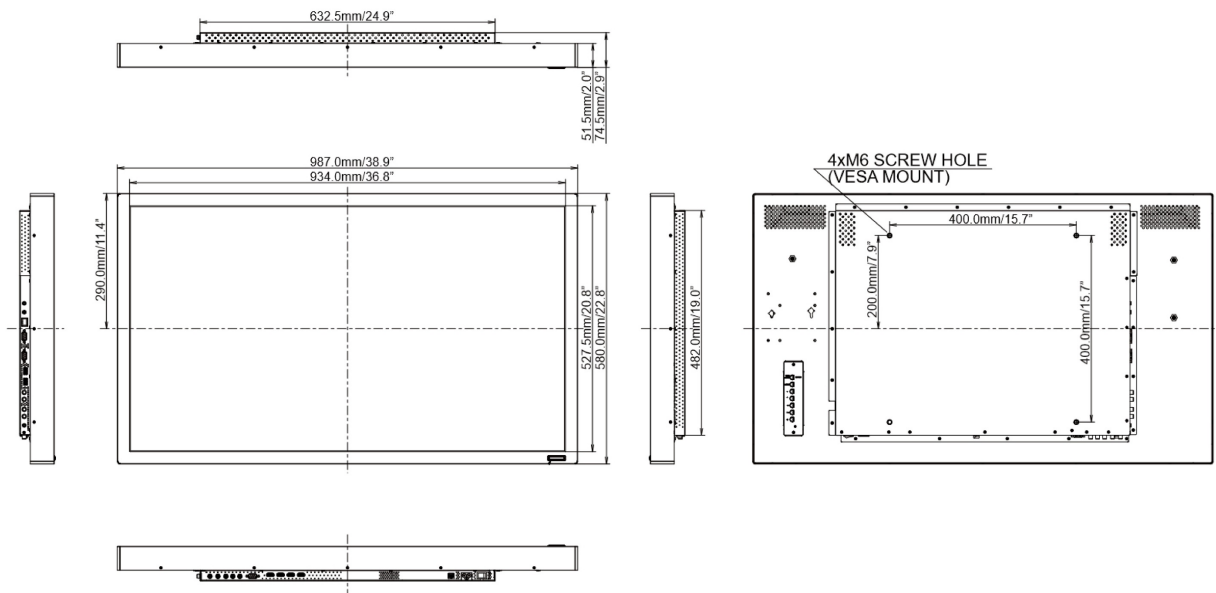

10 РАЗМЕР / ВЕС

Размер продукта Ш x В x Г	987 x 578 x 74.5мм
Вес (без упаковки)	24.6кг
EAN код	4948570115051

11 МАРКИРОВКА ЭНЕРГОЭФФЕКТИВНОСТИ ЕС

Manufacturer	iiyama
Model	ProLite TH4265MIS-B1AG
Класс энергоэффективности	B
Потребляемая мощность в режиме ВКЛ	75.3Вт
Ежегодное потребление энергии	110кWh/ГОД*
Мощность в режиме ожидания	0.5W ожидание
Разрешение	1920 x 1080