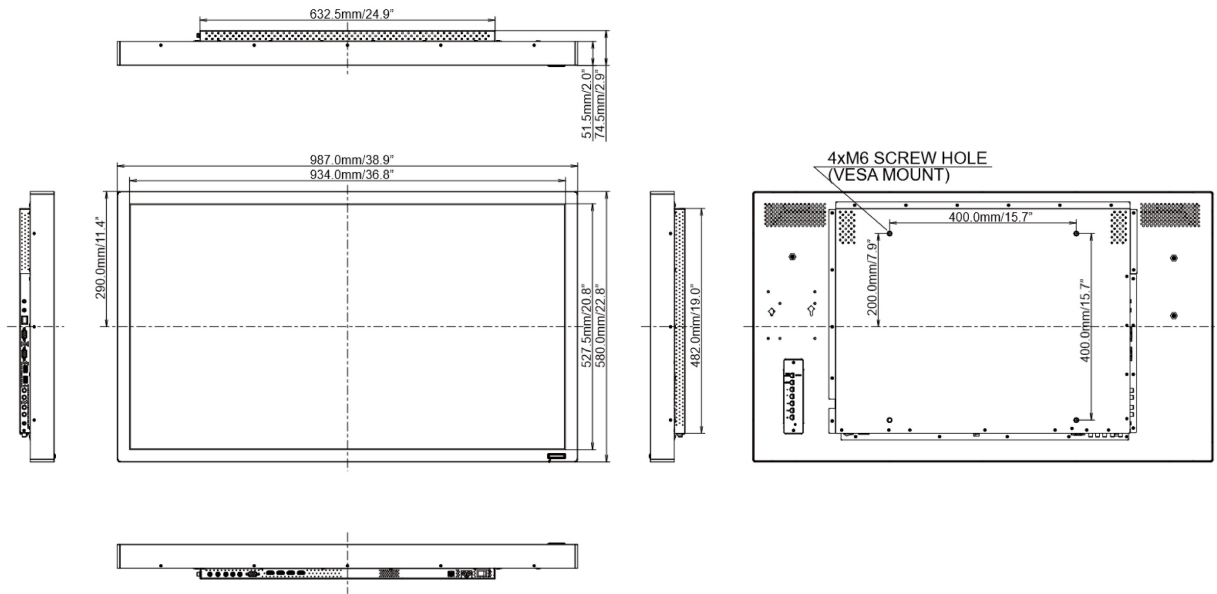

10 РАЗМЕР / ВЕС

Размер продукта Ш x В x Г	987 x 578 x 74.5мм
Вес (без упаковки)	24.6кг
EAN код	4948570115051

11 МАРКИРОВКА ЭНЕРГОЭФФЕКТИВНОСТИ ЕС

Manufacturer	iiyama
Model	ProLite TH4265MIS-B1AG
Класс энергоэффективности	B
Потребляемая мощность в режиме ВКЛ	75.3Вт
Ежегодное потребление энергии	110kWh/ГОД*
Мощность в режиме ожидания	0.5W ожидание
Разрешение	1920 x 1080