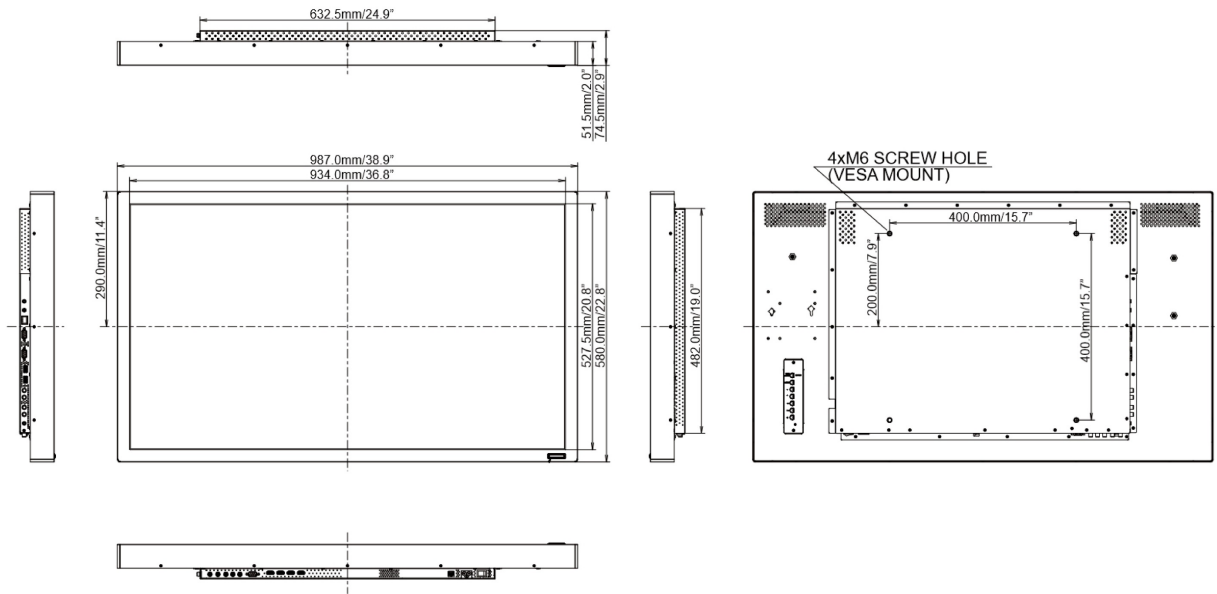

10 DIMENSIONES / PESO

Producto dimensiones W x H x D	987 x 578 x 74.5mm
Peso (sin caja)	24.6kg
Código EAN	4948570115051

11 ETIQUETA DE EFICIENCIA ENERGÉTICA DE LA UE

Manufacturer	iiyama
Model	ProLite TH4265MIS-B1AG
Clase de eficiencia energética	B
Consumo de energía en modo encendido	75.3W
Consumo anual de energía	110kWh/año*
Consumo en modo de espera	Modo en espera 0.5W
Resolución	1920 x 1080