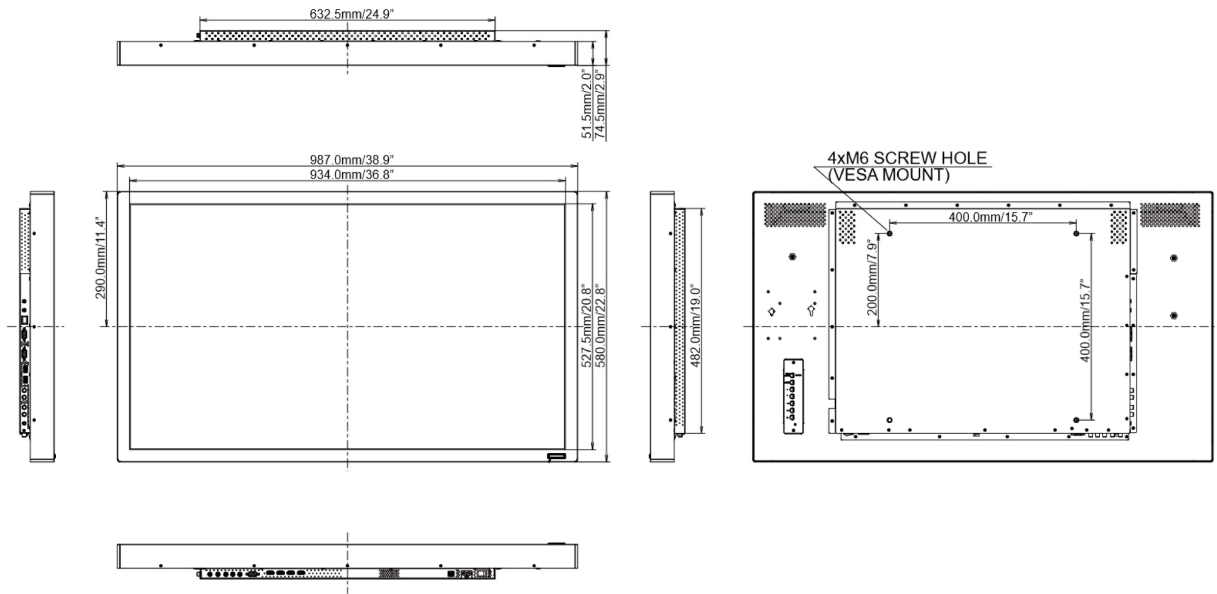

10 DIMENSIONES / PESO

Producto dimensiones W x H x D	987 x 578 x 74.5mm
Peso (sin caja)	24.6kg
Código EAN	4948570115051

11 ETIQUETA DE EFICIENCIA ENERGÉTICA DE LA UE

Manufacturer	iiyama
Model	ProLite TH4265MIS-B1AG
Clase de eficiencia energética	B
La pantalla en diagonal visible	107cm; 42"; (42" segment)
Consumo de energía en modo encendido	75W
Consumo anual de energía	110kWh/añal*
Consumo en modo de espera	Modo en espera 0.5W
Resolución	1920 x 1080