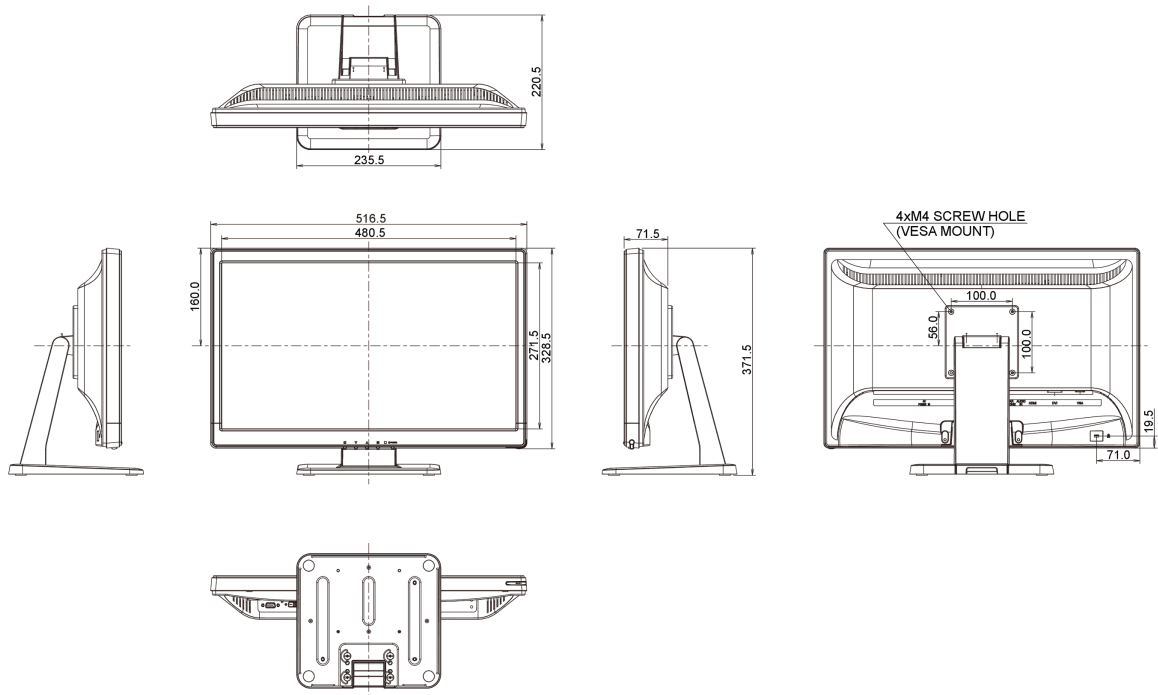

10 AFMETINGEN / GEWICHT

Product afmetingen B x H x D	516.5 x 371.5 x 220.5mm
Gewicht (zonder doos)	5.7kg
EAN code	4948570115174

Alle handelsmerken zijn geregistreerd. Gegevens onder voorbehoud van zetfouten. Specificaties kunnen vooraf en zonder opgaa van reden gewijzigd worden. Alle LCD-panels vallen onder ISO-9241-307:2008 inzake pixelfouten.