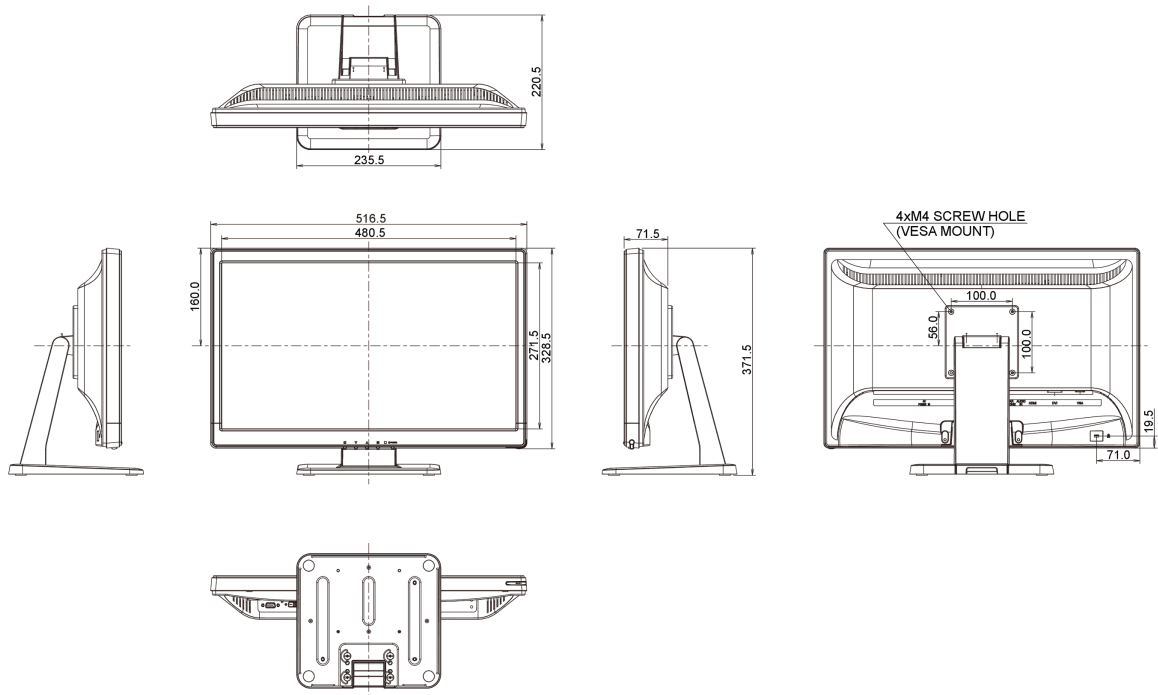

10 AFMETINGEN / GEWICHT

Product afmetingen B x H x D	516.5 x 371.5 x 220.5mm
Gewicht (zonder doos)	5.7kg
EAN code	4948570115174

Alle handelsmerken zijn geregistreerd. Gegevens onder voorbehoud van zetfouten. Specificaties kunnen vooraf en zonder opgave van reden gewijzigd worden. Alle LCD-panels vallen onder ISO-9241-307:2008 inzake pixelfouten.