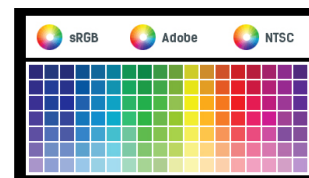

High-end 28" LCD-monitor met hoog kleurenspectrum ideaal voor fotografie en webdesign

De 28" LCD ProLite X2888HS-B2 is voorzien van een Full HD (1920x1080) VA panel met LED backlights. Met een weergave van 95% van het NTSC-kleurenspectrum biedt deze monitor een uitstekende kleurweergave. Het verfijnde 24 bit-paneel biedt onovertroffen 'true-colour' kleurreproductie onder extreme inijkhoeken. Met een zeer hoog 3000:1 (!) statisch contrast worden zelfs de kleinste details en nuances zichtbaar. Samengevat is de ProLite X2888HS-B2 uitermate geschikt voor elk denkbare werkplek, maar is speciaal toegerust op DTP, webdesign en fotografie.

MVA

MVA technologie garandeert hoger contrast, betere zwart-weergave en brede inijkhoeken. Het scherm ziet er altijd goed uit, van welke kant je het ook bekijkt.

High colour gamut

Color gamut tells you how large the colour range of a monitor is. High colour gamut panels can display a wider range of truly deep and vivid colours. For details please see the specifications below.

01 PANEEL EIGENSCHAPPEN

Beelddiagonaal	28", 71 cm
Paneel	MVA LED, matte finish
Resolutie	1920 x 1080 (2.1 megapixel Full HD)
Beeldverhouding	16:9
Paneel helderheid	300 cd/m ²
Statisch contrast	3 000:1
Advanced contrast	12M:1
Reactietijd (GTG)	5ms
Inkijkhoek	horizontaal/verticaal: 178°/178°, rechts/links: 89°/89°, naar boven/onderen: 89°/89°
Kleurondersteuning	16.7mln (sRGB: 131%, NTSC: 95%)
Horizontale frequentie	30 - 80kHz
Zichtbaar formaat	620.9 x 341.2mm, 24.4 x 13.4"
Pixel pitch	0.32mm
Kleur	mat