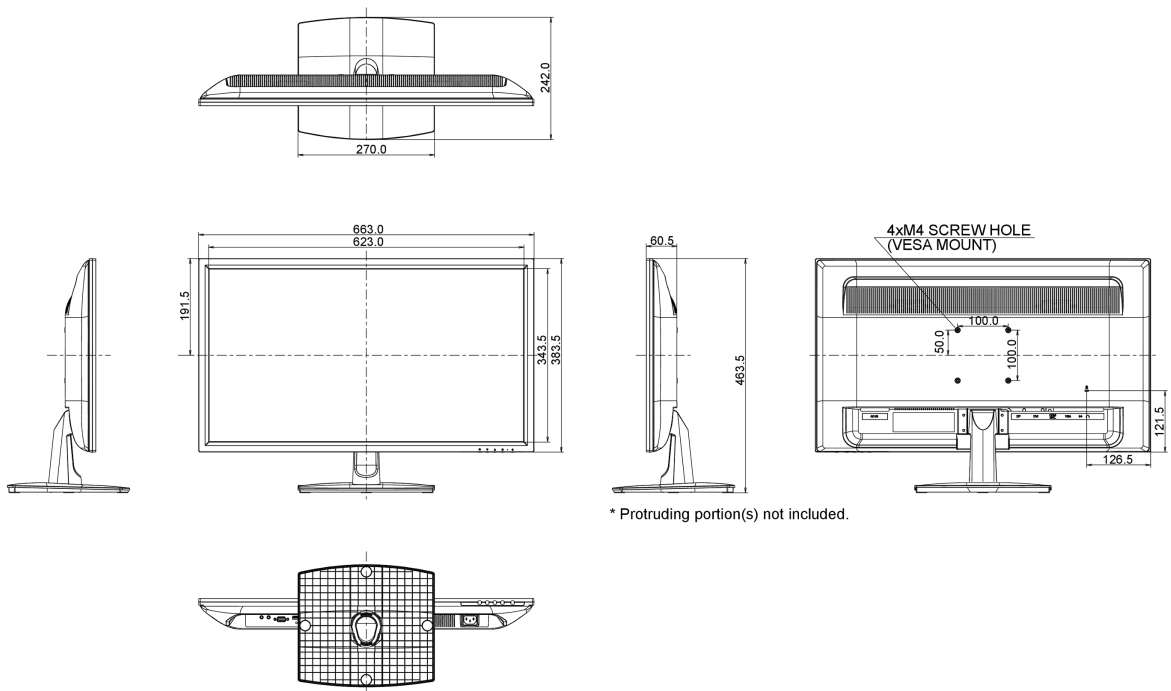

04 MECHANISME

Positieaanpassingen	kantelen
Kantelhoek	20° omhoog; 3° omlaag
VESA montage	100 x 100mm

05 INBEGREPEN ACCESSOIRES

Kabels	Stroom, DVI, Audio
Overige	Quick guide handleiding, veiligheidsinstructies

08 AFMETINGEN / GEWICHT

Product afmetingen B x H x D	663 x 463.5 x 240mm
Gewicht (zonder doos)	5.3kg
EAN code	4948570114306

Alle handelsmerken zijn geregistreerd. Gegevens onder voorbehoud van zelffouten. Specificaties kunnen vooraf en zonder opgave van reden gewijzigd worden. Alle LCD-panels vallen onder ISO-9241-307:2008 inzake pixelfouten.