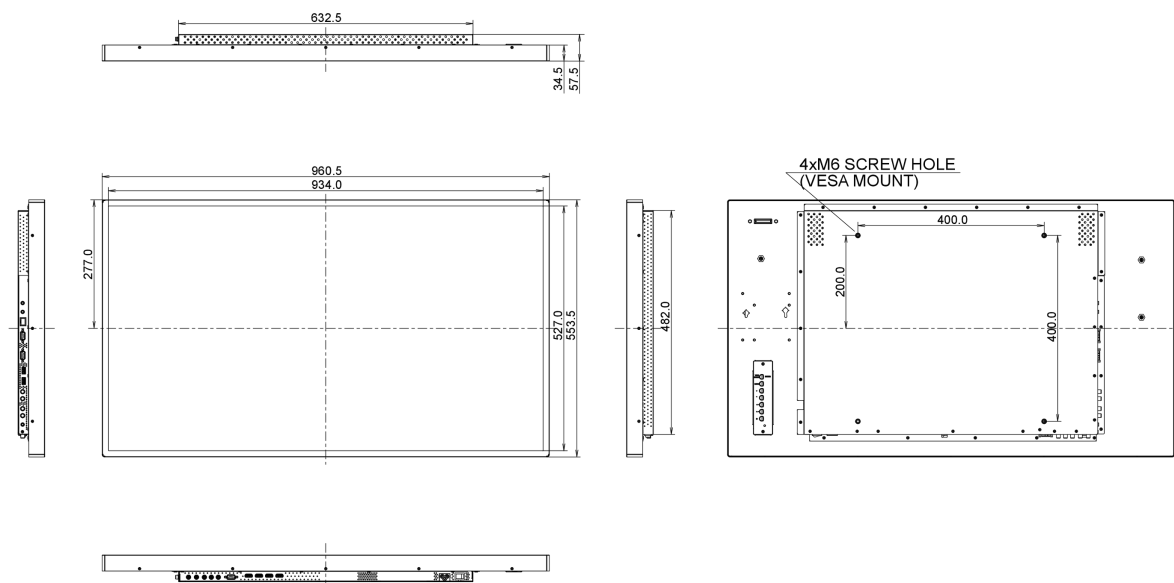

10 МАРКИРОВКА ЭНЕРГОЭФФЕКТИВНОСТИ ЕС

Manufacturer	iiyama
Model	ProLite LH4265S-B1
Класс энергоэффективности	B
Видимая диагональ экрана	107см; 42"; (42" segment)
Потребляемая мощность в режиме ВКЛ	72.2Вт
Ежегодное потребление энергии	105кWh/ГОД*
Мощность в режиме ожидания	0.5W ожидание
Разрешение	1920 x 1080

This is information under Regulation (EU) No 1062/2010.*Based on the power consumption of the television operating 4 hours per day for 365 days. The actual energy consumption will depend on how the television is used.

Все товарные знаки и торговые марки являются собственностью их владельцев и они защищены. Ошибки и изменения допускаются. Спецификации могут быть изменены без уведомления. Все LCD мониторы соответствуют стандарту ISO-9241-307:2008 по политике битых пикселей.

© IIYAMA CORPORATION. ALL RIGHTS RESERVED