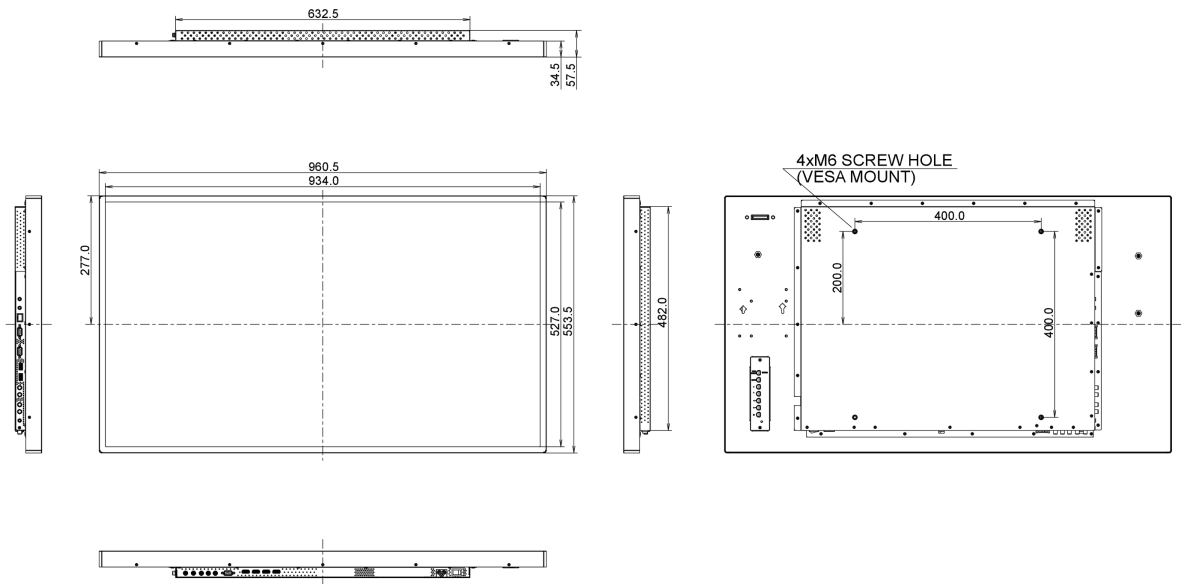

10 МАРКИРОВКА ЭНЕРГОЭФФЕКТИВНОСТИ ЕС

Manufacturer	iiyama
Model	ProLite LH4265S-B1
Класс энергоэффективности	B
Видимая диагональ экрана	107см; 42"; (42" segment)
Потребляемая мощность в режиме ВКЛ	72.2Вт
Ежегодное потребление энергии	105кWh/ГОД*
Мощность в режиме ожидания	0.5W ожидание
Разрешение	1920 x 1080

This is information under Regulation (EU) No 1062/2010.*Based on the power consumption of the television operating 4 hours per day for 365 days. The actual energy consumption will depend on how the television is used.

Все товарные знаки и торговые марки являются собственностью их владельцев и они защищены. Ошибки и изменения допускаются. Спецификации могут быть изменены без уведомления. Все LCD мониторы соответствуют стандарту ISO-9241-307:2008 по политике битых пикселей.

© IIYAMA CORPORATION. ALL RIGHTS RESERVED