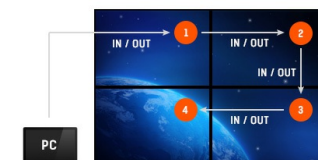

Professioneel 42" Full HD display met daisy chain ondersteuning

De ProLite LH4265S heeft een hoogwaardig AMVA3 LCD-panel met een helder, sprankelend en kleurstabiel beeld onder elke kijkhoek. Deze met een omgevingslicht-sensor uitgeruste monitor biedt niet alleen uitzonderlijk beeld onder elke situatie, maar is tevens zeer energie-zuinig. De specificaties van de LH4265S, de vele features (incl. daisy chain ondersteuning) maken dit scherm een flexibele kandidaat t.b.v. video-conferencing, presentaties en Digital Signage. Deze monitor is landscape- en in portrait inzetbaar en laat zich eenvoudig monteren met een VESA bevestiging. De ideale partner binnen de Retail-, Educatieve- en Corporate-omgeving.

AMVA3

AMVA3 technologie garandeert hoger contrast, betere zwart-weergave en brede inkeijkhoeken. Het scherm ziet er altijd goed uit, van welke kant je het ook bekijkt.

Daisy chain ondersteuning

Daisy chain is een verbindingsschema waarin verschillende apparaten achtereenvolgens of in een ring zijn verbonden. Het maakt een verbinding van een reeks apparaten mogelijk via een enkele verbinding tussen elke twee apparaten. De signaaluitgang is verbonden met de signaalingang van het volgende apparaat. De verbinding met slechts één kabel tussen twee apparaten zorgt voor een eenvoudige en opgeruimde installatie.