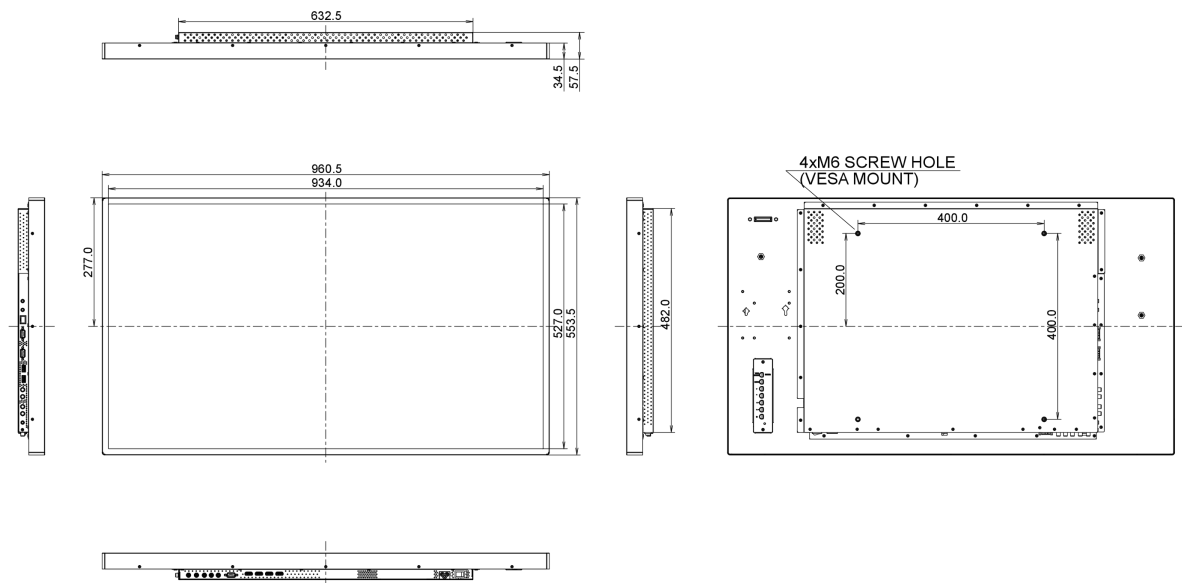

09 AFMETINGEN / GEWICHT

Product afmetingen B x H x D	960.5 x 553.5 x 57.5mm
Gewicht (zonder doos)	18.4kg
EAN code	4948570115068

10 EU ENERGIELABEL

Producent	iiyama
Model	ProLite LH4265S-B1
Energie efficiëntie klasse	B
Zichtbaar scherm diagonaal	107cm; 42"; (42" segment)
Energieverbruik AAN modus	72.2W
Jaarlijks energieverbruik	105kWh/jaar*
Stroom in stand-by	0.5W stand by
Resolutie	1920 x 1080