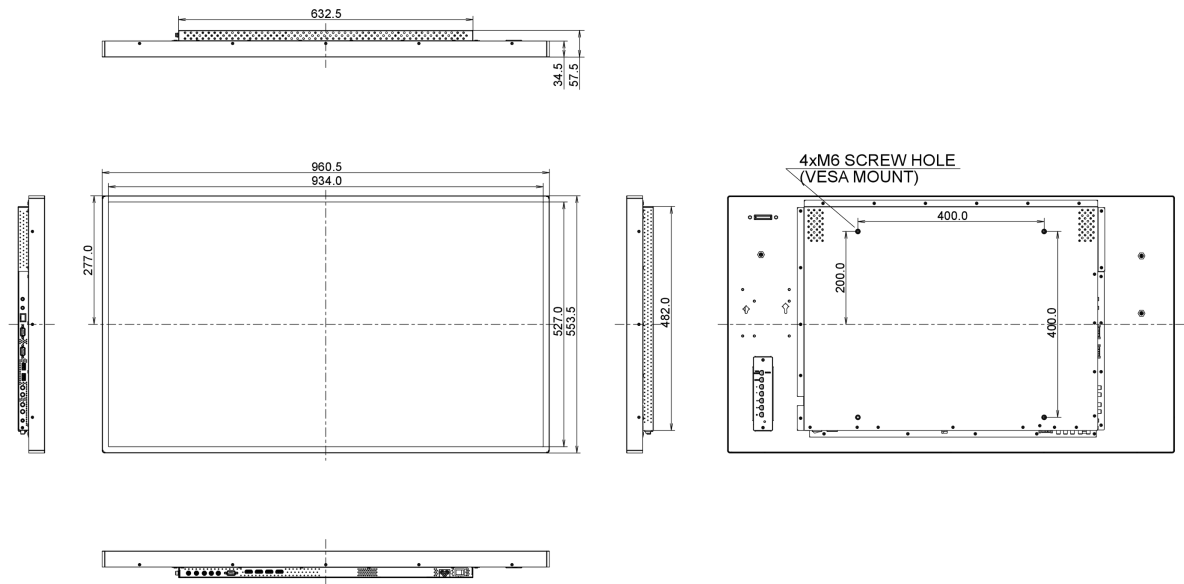

09 ABMESSUNGEN / GEWICHT

Produkt Abmessungen B x H x T	960.5 x 553.5 x 57.5mm
Gewicht (ohne Verpackung)	18.4kg
EAN code	4948570115068

10 EU-ENERGIEEFFIZIENZ-LABEL

Lieferanten	iiyama
Model	ProLite LH4265S-B1
Energieeffizienzklasse	B
Sichtbare Bilddiagonale	107cm; 42"; (42" Segment)
Stromverbrauch im Betrieb	72.2W
Jährlicher Energieverbrauch	105kWh/Jahr*
Stromverbrauch im Standby	0.5W Standby
Auflösung	1920 x 1080