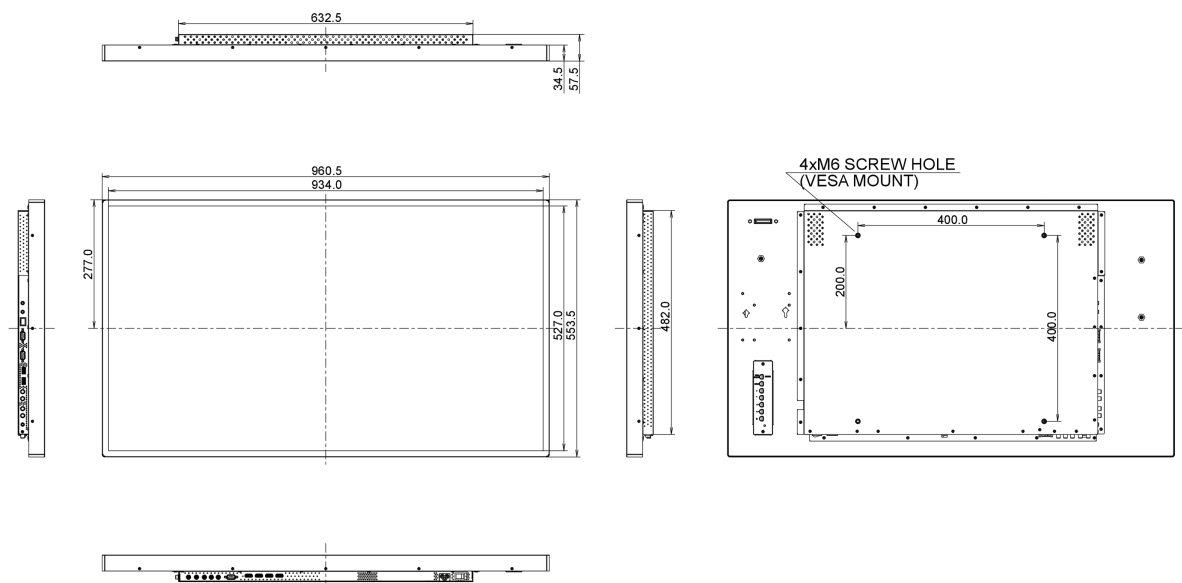

## 09 ROZMĚRY / HMOTNOST

Rozměry výrobku Š x V x D

960.5 x 553.5 x 57.5mm

Váha (bez balení)

18.4kg

EAN code

4948570115068