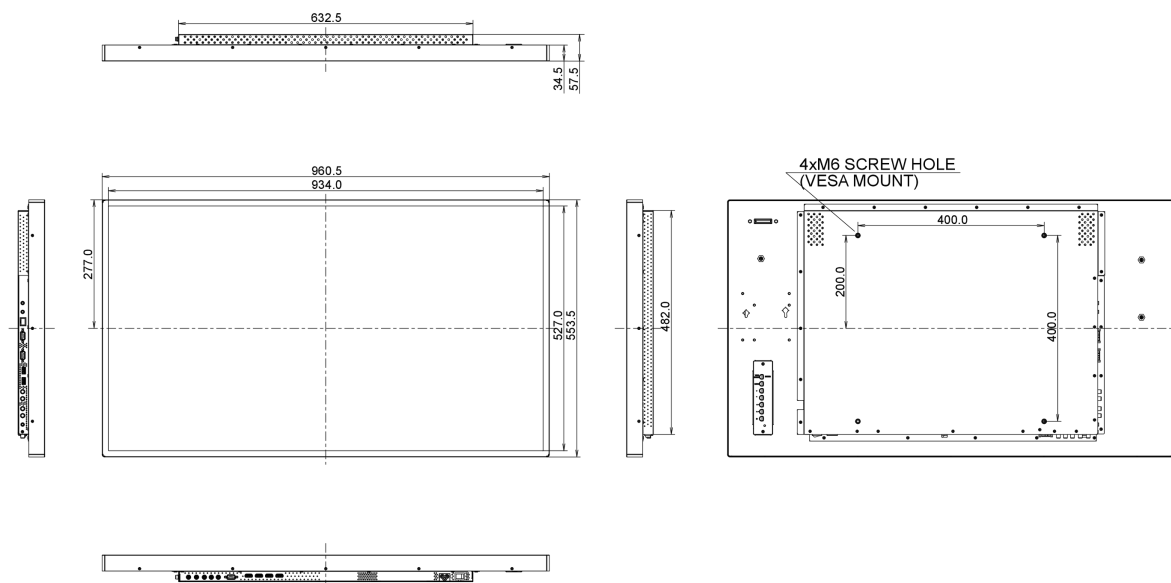

10 МАРКИРОВКА ЭНЕРГОЭФФЕКТИВНОСТИ ЕС

Manufacturer	iiyama
Model	ProLite LH4265S-B1
Класс энергоэффективности	B
Видимая диагональ экрана	107см; 42"; (42" segment)
Потребляемая мощность в режиме ВКЛ	72.2Вт
Ежегодное потребление энергии	105кWh/ГОД*
Мощность в режиме ожидания	0.5W ожидание
Разрешение	1920 x 1080

This is information under Regulation (EU) No 1062/2010.*Based on the power consumption of the television operating 4 hours per day for 365 days. The actual energy consumption will depend on how the television is used.

Все товарные знаки и торговые марки являются собственностью их владельцев и они защищены. Ошибки и изменения допускаются. Спецификации могут быть изменены без уведомления. Все LCD мониторы соответствуют стандарту ISO-9241-307:2008 по политике битых пикселей.

© IIYAMA CORPORATION. ALL RIGHTS RESERVED