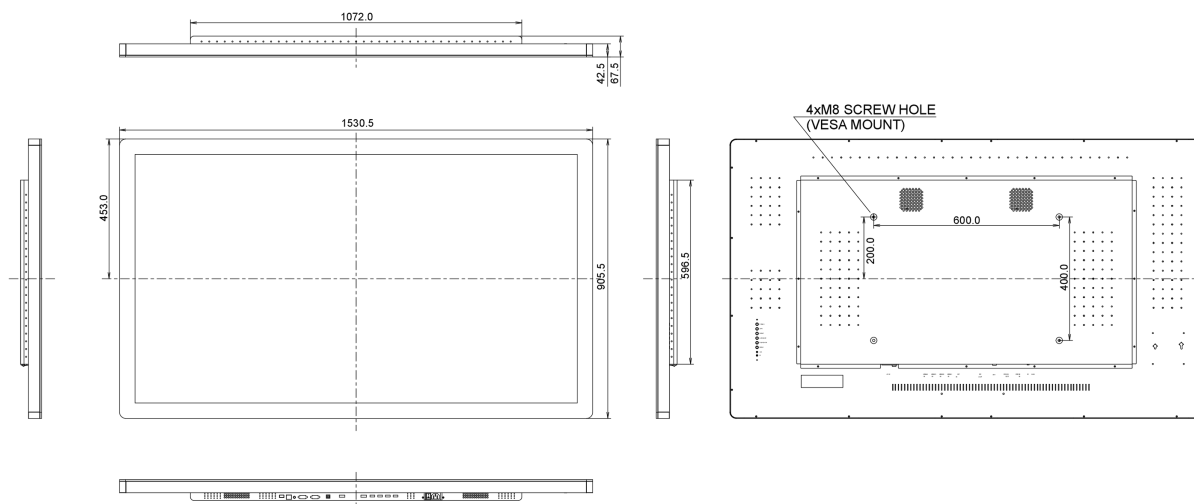

## 10 РАЗМЕР / ВЕС

<b>Размер продукта Ш x В x Г</b>	1530.5 x 905.5 x 67.5мм
<b>Вес (без упаковки)</b>	60кг

Все товарные знаки и торговые марки являются собственностью их владельцев и они защищены. Ошибки и изменения допускаются. Спецификации могут быть изменены без уведомления. Все LCD мониторы соответствуют стандарту ISO-9241-307:2008 по политике битых пикселей.