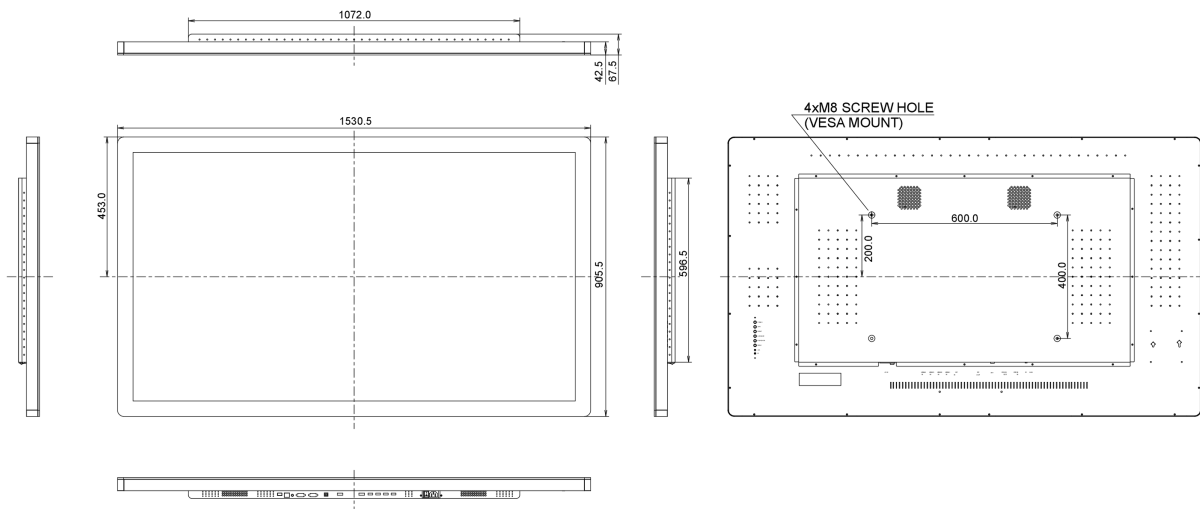

01 PANEEL EIGENSCHAPPEN

Beelddiagonaal	65", 165cm
Paneel	IPS LED, AG gecoat glas
Resolutie	3840 x 2160 ((RGBW) 8.3 megapixel)
Beeldverhouding	16:9
Paneel helderheid	500 cd/m ²
Helderheid	400 cd/m ² met touch panel
Licht overdracht	80%
Statisch contrast	1000:1
Advanced contrast	0M:1
Reactietijd (GTG)	8ms
Inkijkhoek	horizontaal/verticaal: 178°/178°, rechts/links: 89°/89°, naar boven/onderen: 89°/89°
Kleurondersteuning	16.7mln
Horizontale frequentie	30 - 135kHz
Zichtbaar formaat	1430.4 x 805.6mm, 56.3 x 31.7"
Pixel pitch	0.372mm
Kleur behuizing en afwerking	zwart

10 AFMETINGEN / GEWICHT

Product afmetingen B x H x D	1530.5 x 905.5 x 67.5mm
Gewicht (zonder doos)	60kg

Alle handelsmerken zijn geregistreerd. Gegevens onder voorbehoud van zetfouten. Specificaties kunnen vooraf en zonder opgaf van reden gewijzigd worden. Alle LCD-panels vallen onder ISO-9241-307:2008 inzake pixelfouten.