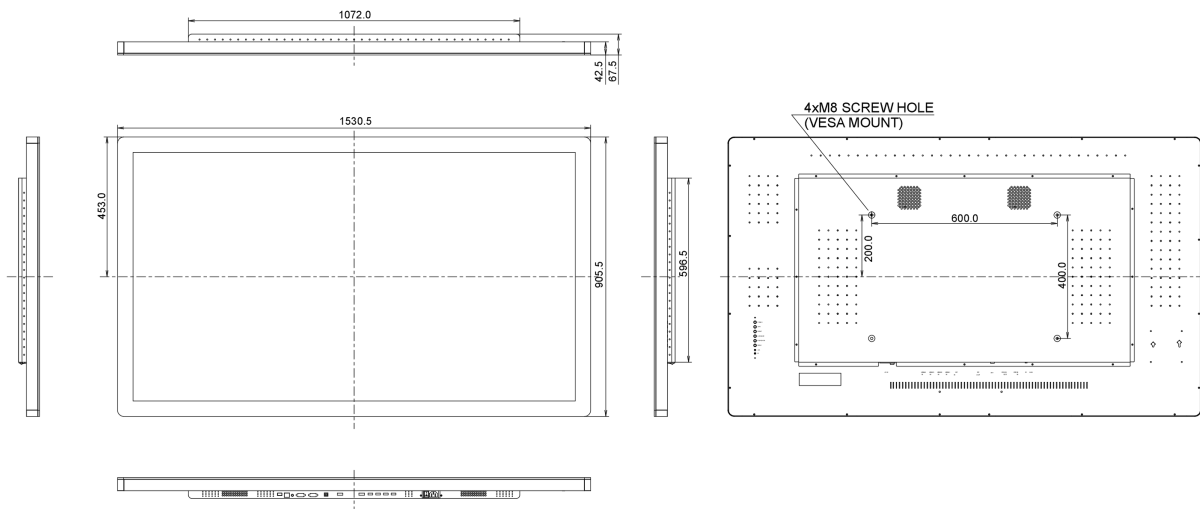

01 PANEEL EIGENSCHAPPEN

Beelddiagonaal	65", 165cm
Paneel	IPS LED, AG gecoat glas
Resolutie	3840 x 2160 ((RGBW) 8.3 megapixel)
Beeldverhouding	16:9
Paneel helderheid	500 cd/m ²
Helderheid	400 cd/m ² met touch panel
Licht overdracht	80%
Statisch contrast	1000:1
Advanced contrast	0M:1
Reactietijd (GTG)	8ms
Inkijkhoek	horizontaal/verticaal: 178°/178°, rechts/links: 89°/89°, naar boven/onderen: 89°/89°
Kleurondersteuning	16.7mln
Horizontale frequentie	30 - 135kHz
Zichtbaar formaat	1430.4 x 805.6mm, 56.3 x 31.7"
Pixel pitch	0.372mm
Kleur behuizing en afwerking	zwart

10 AFMETINGEN / GEWICHT

Product afmetingen B x H x D	1530.5 x 905.5 x 67.5mm
Gewicht (zonder doos)	60kg

Alle handelsmerken zijn geregistreerd. Gegevens onder voorbehoud van zetfouten. Specificaties kunnen vooraf en zonder opgave van reden gewijzigd worden. Alle LCD-panels vallen onder ISO-9241-307:2008 inzake pixelfouten.