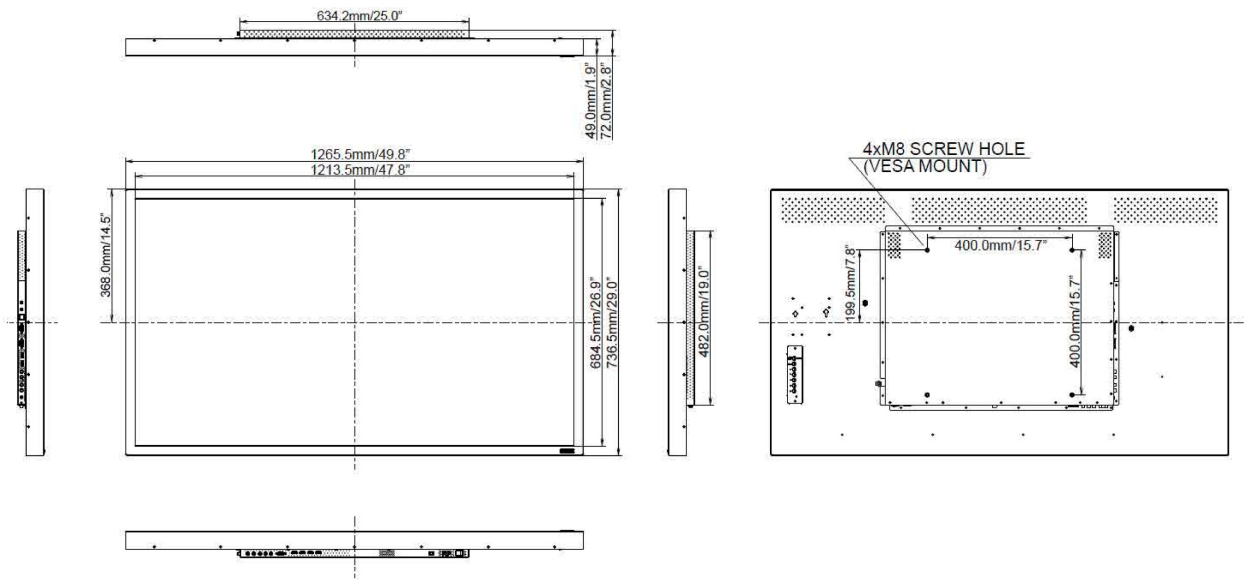

10 РАЗМЕР / ВЕС

Размер продукта Ш x В x Г	1265.6 x 736.5 x 72мм
Вес (без упаковки)	37.5кг
EAN код	4948570114801

11 МАРКИРОВКА ЭНЕРГОЭФФЕКТИВНОСТИ ЕС

Manufacturer	iiyama
Model	ProLite TH5565MIS-W1AG
Класс энергоэффективности	B
Мощность в режиме ожидания	0.5W ожидание
Разрешение	1920 x 1080