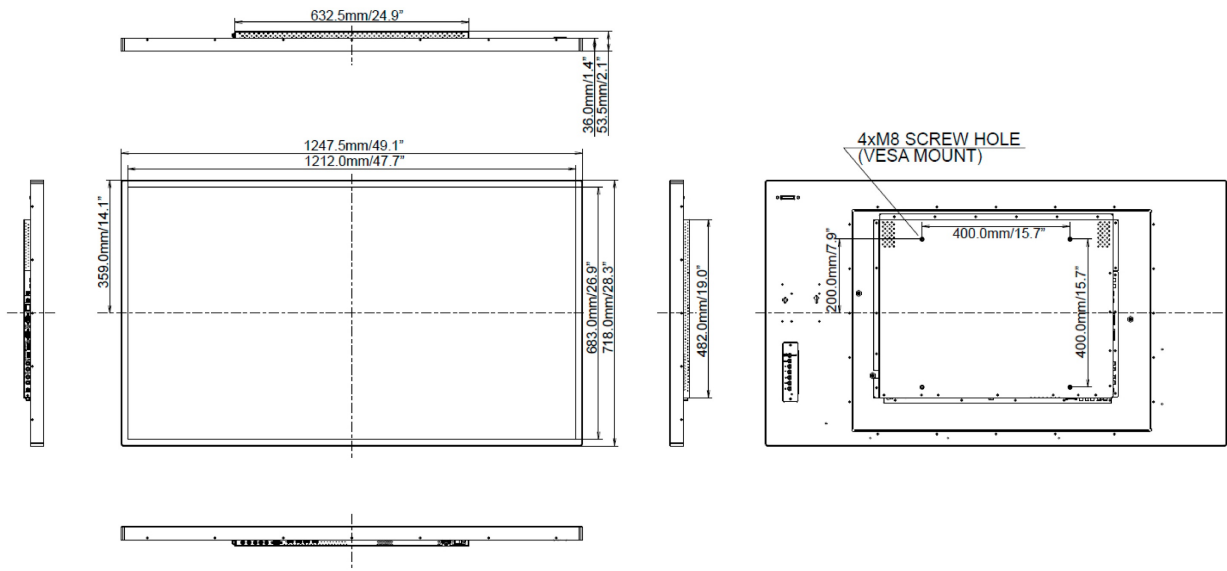

## 09 AFMETINGEN / GEWICHT

<b>Product afmetingen B x H x D</b>	1247.5 x 718 x 53.5mm
<b>Gewicht (zonder doos)</b>	26.3kg
<b>EAN code</b>	4948570114740

*Alle handelsmerken zijn geregistreerd. Gegevens onder voorbehoud van zetfouten. Specificaties kunnen vooraf en zonder opgave van reden gewijzigd worden. Alle LCD-panels vallen onder ISO-9241-307:2008 inzake pixelfouten.*