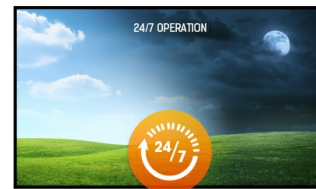

### 55" professionele display met IPS panel en 24/7 werking

Dankzij het gebruik van de IPS-panel technologie biedt de LH5565S-B1 een helder, sprankelend en kleurstabiel beeld onder elke kijkhoek. Deze met omgevingslicht-sensor uitgeruste monitor biedt niet alleen uitzonderlijk beeld onder elke situatie, maar is tevens zeer energiezuinig. De display bevat geïntegreerde applicaties waarmee bestanden direct geopend en afgespeeld kunnen worden, alle bekende office, video en foto formaten worden hierin standaard ondersteund. De ProLite LH5565S-B1 is geschikt voor een continue werking en is in landscape- en in portrait-positie inzetbaar. Uw ideale partner voor digital signage oplossingen.

IPS

IPS-schermen staan vooral bekend om hun brede kijkhoeken en natuurlijke, zeer nauwkeurige kleuren. Ze zijn bijzonder geschikt voor kleurkritische toepassingen.

24/7

24/7 schermen zijn ontworpen voor een continue werking van de monitor.

## 01 PANEEL EIGENSCHAPPEN

Beelddiagonaal	54.6", 138.8cm
Paneel	IPS LED, matte finish, haze 1%
Resolutie	1920 x 1080 (2.1 megapixel Full HD)
Beeldverhouding	16:9
Paneel helderheid	450 cd/m <sup>2</sup>
Statisch contrast	1 100:1
Reactietijd (GTG)	12ms
Inkijkhoek	horizontaal/verticaal: 178°/178°, rechts/links: 89°/89°, naar boven/onderen: 89°/89°
Kleurondersteuning	16.7mln
Horizontale frequentie	30 - 83kHz
Zichtbaar formaat	1209.6 x 680.4mm, 47.6 x 26.8"
Pixel pitch	0.63mm
Kleur behuizing en afwerking	zwart, mat