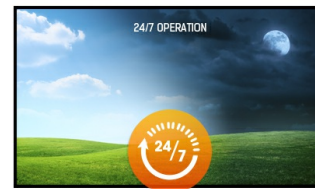

Professionelles 55“ (138.8 cm) Large Format Display mit IPS-Panel und 24/7 Betrieb

Ausgestattet mit der IPS Panel-Technologie bietet das Gerät nicht nur einen großen Betrachtungswinkel, sondern auch außergewöhnliche und naturtreue Farben. Ein Licht-Sensor erkennt Änderungen der Umgebungshelligkeit und passt die Helligkeit des Bildschirms automatisch der Umgebung an und hilft dabei bei der Energieeinsparung. Durch die Mediaplayback Funktion können Musik, Filme und Bilder von USB oder vom Netzwerk wiedergegeben werden. Das Gerät kann sowohl im Hoch- als auch im Querformat betrieben werden und bietet perfekte Anwendungsmöglichkeiten für Digital Signage.

IPS

Die IPS-Displays sind vor allem für weite Betrachtungswinkel und natürliche, hochgenaue Farben bekannt. Sie eignen sich besonders für farbkritische Anwendungen.

24/7

Die Displays sind für eine 24/7 Dauerbetrieb geeignet.

01 DISPLAY EIGENSCHAFTEN

Bilddiagonale	54.6", 138.8cm
Panel-Technologie	IPS LED, matte Oberfläche, Haze 1%
Physikalische Auflösung	1920 x 1080 (2.1 megapixel Full HD)
Bildformat	16:9
Helligkeit	450 cd/m ²
Kontrastverhältnis	1 100:1
Reaktionszeit (GTG)	12ms
Blickwinkel	horizontal/vertikal: 178°/178°, rechts/links: 89°/89°, nach oben/unten: 89°/89°
Farbunterstützung	16.7mln
Horizontalfrequenz	30 - 83kHz
Arbeitsfläche H x B	1209.6 x 680.4mm, 47.6 x 26.8"
Pixelabstand	0.63mm
Gehäusefarbe/art	schwarz, matt