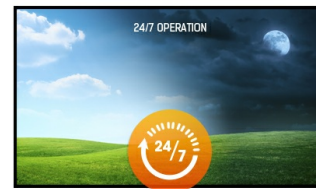

**Professionelles 55“ (138.8 cm) Large Format Display mit IPS-Panel und 24/7 Betrieb**

Ausgestattet mit der IPS Panel-Technologie bietet das Gerät nicht nur einen großen Betrachtungswinkel, sondern auch außergewöhnliche und naturtreue Farben. Ein Licht-Sensor erkennt Änderungen der Umgebungshelligkeit und passt die Helligkeit des Bildschirms automatisch der Umgebung an und hilft dabei bei der Energieeinsparung. Durch die Mediaplayback Funktion können Musik, Filme und Bilder von USB oder vom Netzwerk wiedergegeben werden. Das Gerät kann sowohl im Hoch- als auch im Querformat betrieben werden und bietet perfekte Anwendungsmöglichkeiten für Digital Signage.

IPS

Die IPS-Displays sind vor allem für weite Betrachtungswinkel und natürliche, hochgenaue Farben bekannt. Sie eignen sich besonders für farbkritische Anwendungen.

24/7

Die Displays sind für eine 24/7 Dauerbetrieb geeignet.

## 01 DISPLAY EIGENSCHAFTEN

<b>Bilddiagonale</b>	54.6", 138.8cm
<b>Panel-Technologie</b>	IPS LED, matte Oberfläche, Haze 1%
<b>Physikalische Auflösung</b>	1920 x 1080 (2.1 megapixel Full HD)
<b>Bildformat</b>	16:9
<b>Helligkeit</b>	450 cd/m <sup>2</sup>
<b>Kontrastverhältnis</b>	1 100:1
<b>Reaktionszeit (GTG)</b>	12ms
<b>Blickwinkel</b>	horizontal/vertikal: 178°/178°, rechts/links: 89°/89°, nach oben/unten: 89°/89°
<b>Farbunterstützung</b>	16.7mln
<b>Horizontalfrequenz</b>	30 - 83kHz
<b>Arbeitsfläche H x B</b>	1209.6 x 680.4mm, 47.6 x 26.8"
<b>Pixelabstand</b>	0.63mm
<b>Gehäusefarbe/art</b>	schwarz, matt