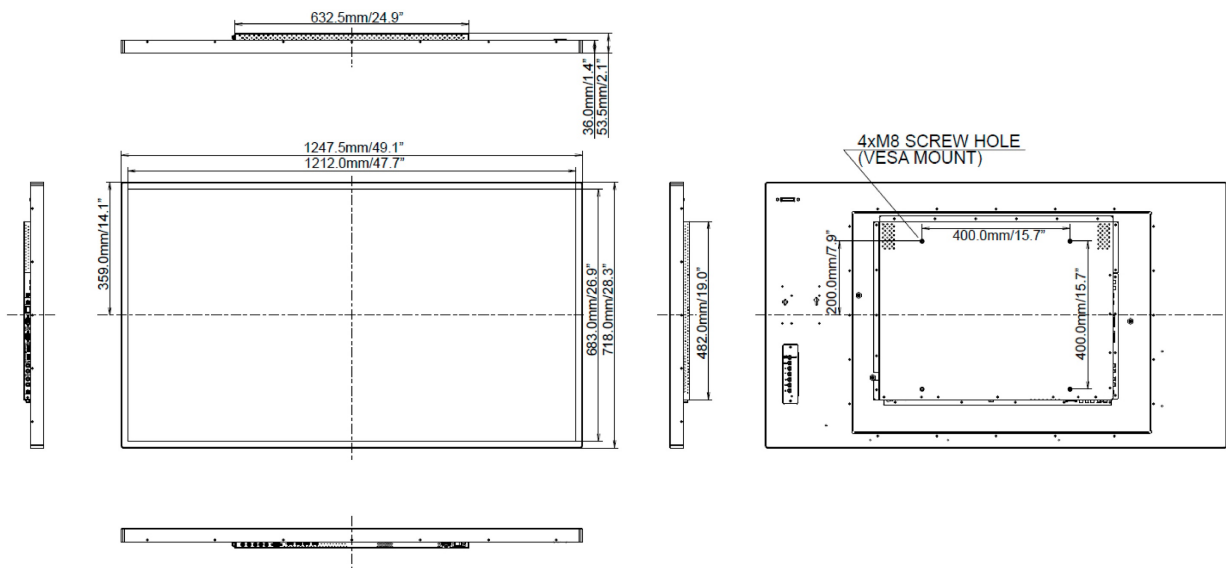

## 09 РАЗМЕР / ВЕС

Размер продукта Ш x В x Г 1247.5 x 718 x 53.5мм

Вес (без упаковки) 26.3кг

EAN код 4948570114740

Все товарные знаки и торговые марки являются собственностью их владельцев и они защищены. Ошибки и изменения допускаются. Спецификации могут быть изменены без уведомления. Все LCD мониторы соответствуют стандарту ISO-9241-307:2008 по политике битых пикселей.