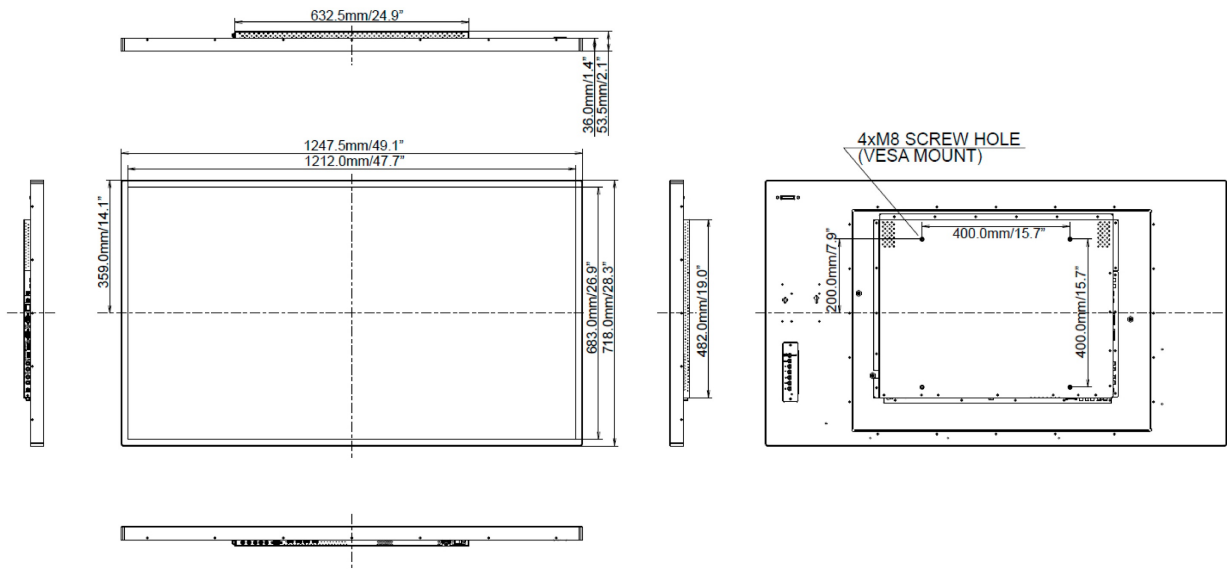

09 AFMETINGEN / GEWICHT

Product afmetingen B x H x D	1247.5 x 718 x 53.5mm
Gewicht (zonder doos)	26.3kg
EAN code	4948570114740

Alle handelsmerken zijn geregistreerd. Gegevens onder voorbehoud van zetfouten. Specificaties kunnen vooraf en zonder opgave van reden gewijzigd worden. Alle LCD-panels vallen onder ISO-9241-307:2008 inzake pixelfouten.