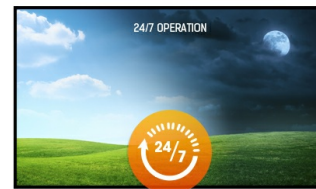

55" professionele display met IPS panel en 24/7 werking

Dankzij het gebruik van de IPS-panel technologie biedt de LH5565S-B1 een helder, sprankelend en kleurstabiel beeld onder elke kijkhoek. Deze met omgevingslicht-sensor uitgeruste monitor biedt niet alleen uitzonderlijk beeld onder elke situatie, maar is tevens zeer energiezuinig. De display bevat geïntegreerde applicaties waarmee bestanden direct geopend en afgespeeld kunnen worden, alle bekende office, video en foto formaten worden hierin standaard ondersteund. De ProLite LH5565S-B1 is geschikt voor een continue werking en is in landscape- en in portrait-positie inzetbaar. Uw ideale partner voor digital signage oplossingen.

IPS

IPS-schermen staan vooral bekend om hun brede kijkhoeken en natuurlijke, zeer nauwkeurige kleuren. Ze zijn bijzonder geschikt voor kleurkritische toepassingen.

24/7

24/7 schermen zijn ontworpen voor een continue werking van de monitor.

01 PANEEL EIGENSCHAPPEN

Beelddiagonaal	54.6", 138.8cm
Paneel	IPS LED, matte finish, haze 1%
Resolutie	1920 x 1080 (2.1 megapixel Full HD)
Beeldverhouding	16:9
Paneel helderheid	450 cd/m ²
Statisch contrast	1 100:1
Reactietijd (GTG)	12ms
Inkijkhoek	horizontaal/verticaal: 178°/178°, rechts/links: 89°/89°, naar boven/onderen: 89°/89°
Kleurondersteuning	16.7mln
Horizontale frequentie	30 - 83kHz
Zichtbaar formaat	1209.6 x 680.4mm, 47.6 x 26.8"
Pixel pitch	0.63mm
Kleur behuizing en afwerking	zwart, mat