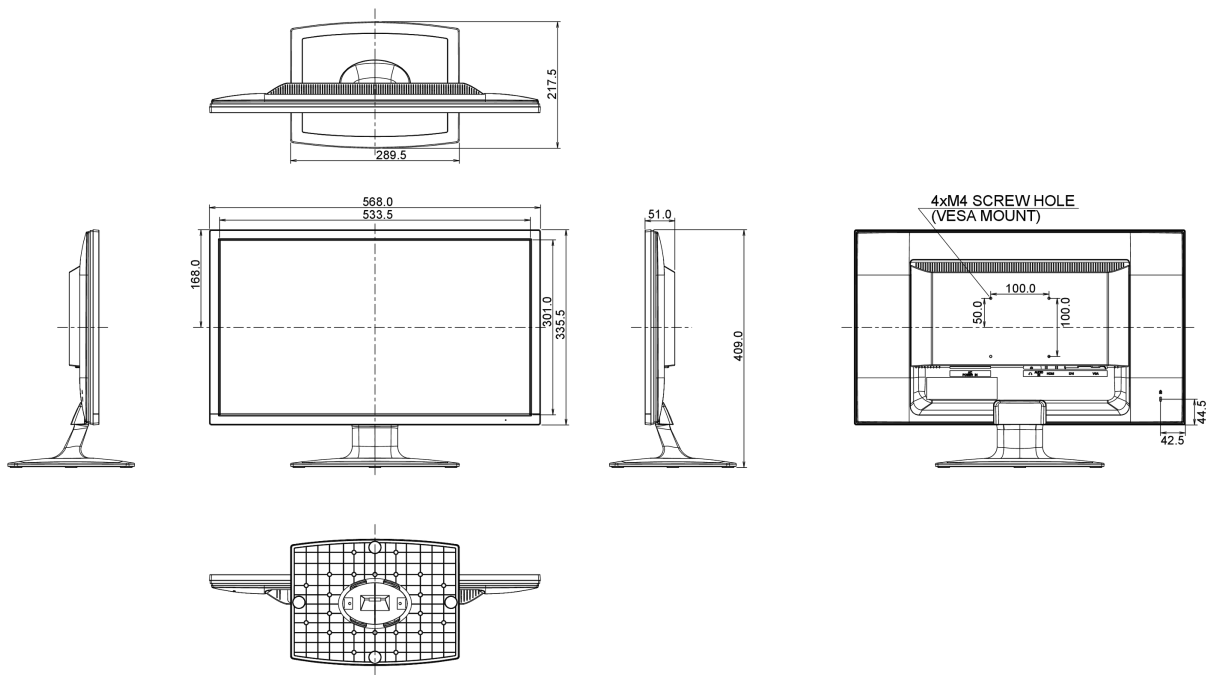

## 08 РАЗМЕР / BEC

Размер продукта Ш x В x Г	568 x 409 x 217.5мм
Вес (без упаковки)	3.5кг
EAN код	4948570114931

Все товарные знаки и торговые марки являются собственностью их владельцев и они защищены. Ошибки и изменения допускаются. Спецификации могут быть изменены без уведомления. Все LCD мониторы соответствуют стандарту ISO-9241-307:2008 по политике битых пикселей.