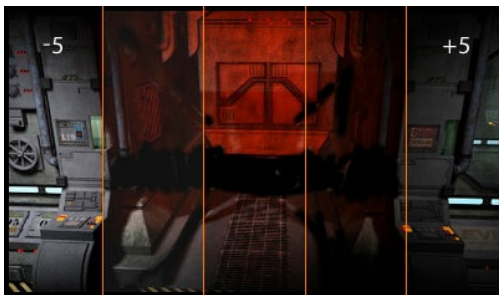

**Black Hawk – зло не пройдет!**

24-дюймовый монитор G-MASTER GE2488HS, также известный как Black Hawk (Черный ястреб) – идеальный компаньон для вас. Хорошо сбитый и надежный, он приведет ваших врагов в дрожь! Черный ястреб известен как грозный хищник с фантастически точным зрением, наш монитор позволит легко уничтожать врагов с невероятным временем отклика 1 мс. Если на землю приходит полная тьма, функция Black Tuner придет на помощь, позволяя регулировать яркость подсветки темных зон, так, чтобы ни один враг не мог скрыться от вашего ока. Погрузитесь в мир игр, подключите гарнитуру и растворитесь в любимом игровом проекте, наслаждаясь четкостью и красотой изображения.

**Black Tuner**

The users can adjust the brightness and the dark shades with the Black Tuner, giving greater viewing performance in shadowed areas and helping to spot the enemy earlier.

**Технология FreeSync™**

## 01 ХАРАКТЕРИСТИКИ ДИСПЛЕЯ

Диагональ	24", 61 см
Панель	TN LED, матовый
Разрешение	1920 x 1080 @75Гц (2.1 megapixel Full HD)
Соотношение сторон	16:9
Яркость	250 cd/m <sup>2</sup>
Контрастность	1000:1
Расширенная контрастность	12M:1
Время отклика (GTG)	1мс
Видимая область	горизонталь/вертикаль: 170°/160°, право/лево: 85°/85°, вверх/вниз: 80°/80°
Поддержка цвета	16.7mln
Частота горизонтальной развертки	30 - 80кГц
Видимая область Ш x В	531.4 x 298.9мм, 20.9 x 11.8"
Размер пикселя	0.277мм
Colour	матовый