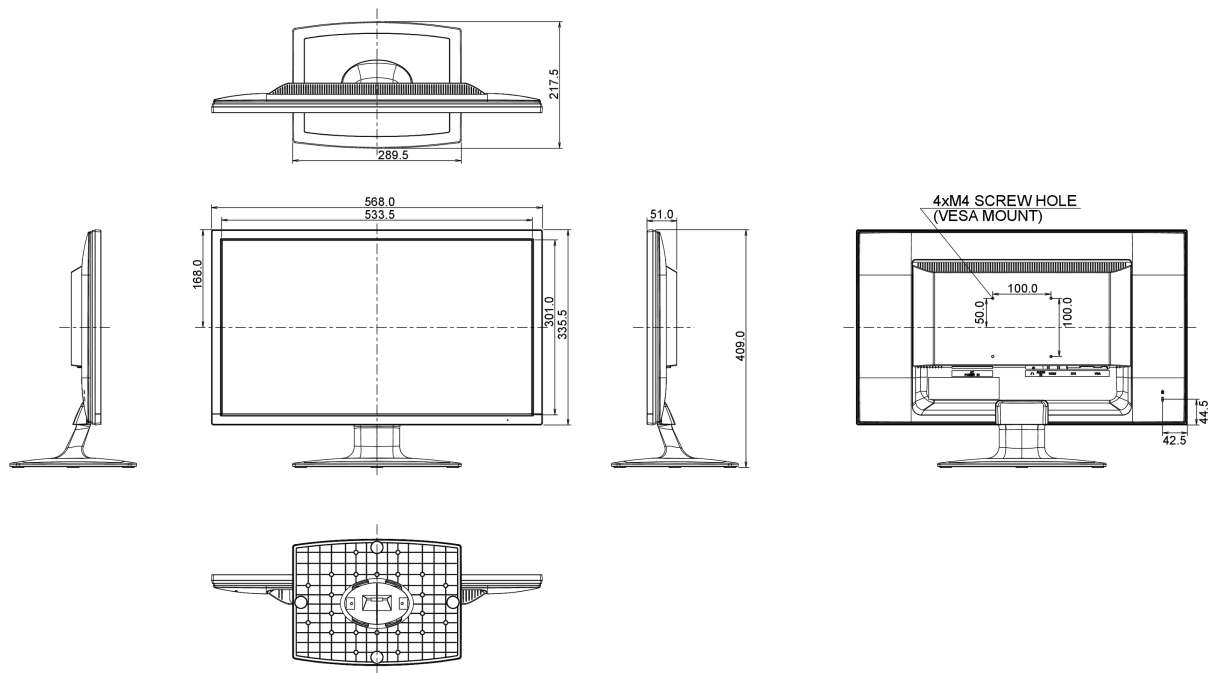

## 08 WYMIARY / WAGA

Wymiary produktu szer. x wys. x gł.	568 x 409 x 217.5mm
Waga (bez pudła)	3.5kg
Kod EAN	4948570114931

Wszystkie znaki towarowe zastrzeżone. Pomyłki i wprowadzanie zmian zastrzeżone. Specyfikacje produktów mogą ulec zmianie bez wcześniejszego zawiadomienia. Wszystkie monitory LCD iiyama są zgodne z normą ISO-9241-307:2008 określającą liczbę i rodzaj defektów matrycy.