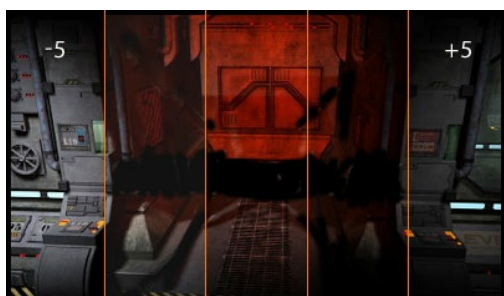

### Black Hawk – wierny towarzysz w każdej rozgrywce

24-calowy iiyama G-MASTER™ GE2488HS z klanu Black Hawk™ to wierny kompan w każdej grze. Godny zaufania i solidny, budzi respekt już samym swoim wyglądem. Z szybkością 1 milisekundy, uzbrojony w technologię FreeSync, eliminuje przeszkody na Twojej drodze do zwycięstwa. Załóż się z nim do świata gier. Załóż słuchawki i graj. Na 24-calowym ekranie o rozdzielczości Full HD nic nie umknie Twojej uwadze.

#### Black Tuner

Funkcja Black Tuner pozwala na regulowanie jasności i dostosowanie poziomu czerni do własnych preferencji.