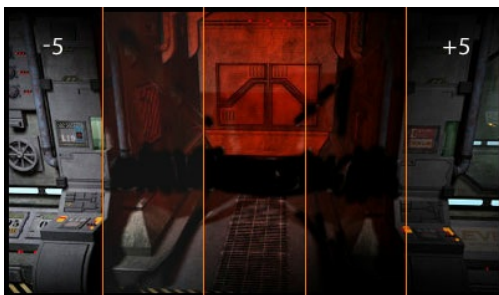

BLACK-HAWK – 24” G-MASTER gamer monitor met 1ms reactietijd en FreeSync™

De 24” G-MASTER GE2488HS, ook bekend als BLACK HAWK, biedt veeleisende gamers het absolute voordeel bij het nemen van doorslaggevende split-second beslissingen. Een zinderende 1ms reactietijd en FreeSync™ zorgen voor ultra vloeiende overgangen zonder ghosting. De helderheid in donkere scènes wordt met de Black Tuner instelling eenvoudig aangepast. Hierdoor kunnen vijanden sneller worden gespot! Verder beschikt het scherm over drie signaalgangen (VGA/DVI/HDMI), een hoofdtelefoon-aansluiting en ingebouwde speakers. De GE2488HS G-MASTER is het ideale scherm voor veeleisende gamers.

Black Tuner

De gebruikers kunnen met de Black Tuner de helderheid en de donkere schaduwplekken gemakkelijk aanpassen (lichter of donkerder maken), wat betere weergave prestaties biedt en kan helpen om de vijand eerder te spotten.

FreeSync™ Technology

AMD FreeSync™ ondersteuning zorgt voor een vloeiend beeld zonder afgebroken frames en storende artefacten veroorzaakt door lagere framerate's.

01 PANEEL EIGENSCHAPPEN

Beelddiagonaal	24", 61 cm
Paneel	TN LED, matte finish
Resolutie	1920 x 1080 @75Hz (2.1 megapixel Full HD)
Beeldverhouding	16:9
Paneel helderheid	250 cd/m ²
Statisch contrast	1000:1
Advanced contrast	12M:1
Reactietijd (GTG)	1 ms
Inkijkhoek	horizontaal/verticaal: 170°/160°, rechts/links: 85°/85°, naar boven/onderen: 80°/80°
Kleurondersteuning	16.7mln
Horizontale frequentie	30 - 80kHz
Zichtbaar formaat	531.4 x 298.9mm, 20.9 x 11.8"
Pixel pitch	0.277mm
Kleur	mat