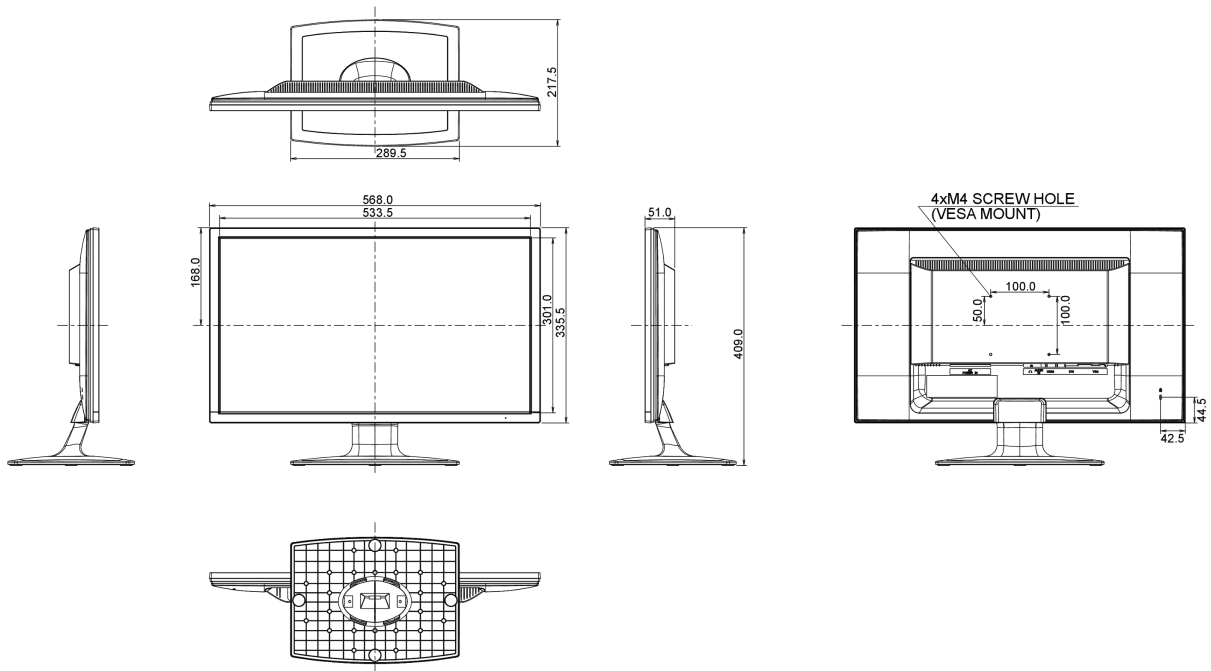

04 MECHANISME

Positieaanpassingen	kantelen
Kantelhoek	20° omhoog; 2° omlaag
VESA montage	100 x 100mm

05 INBEGREPEN ACCESSOIRES

Kabels	Stroom, HDMI, Audio
Overige	Quick guide handleiding, veiligheidsinstructies

08 AFMETINGEN / GEWICHT

Product afmetingen B x H x D	568 x 409 x 217.5mm
Gewicht (zonder doos)	3.5kg
EAN code	4948570114931

Alle handelsmerken zijn geregistreerd. Gegevens onder voorbehoud van zelffouten. Specificaties kunnen vooraf en zonder opgave van reden gewijzigd worden. Alle LCD-panels vallen onder ISO-9241-307:2008 inzake pixelfouten.