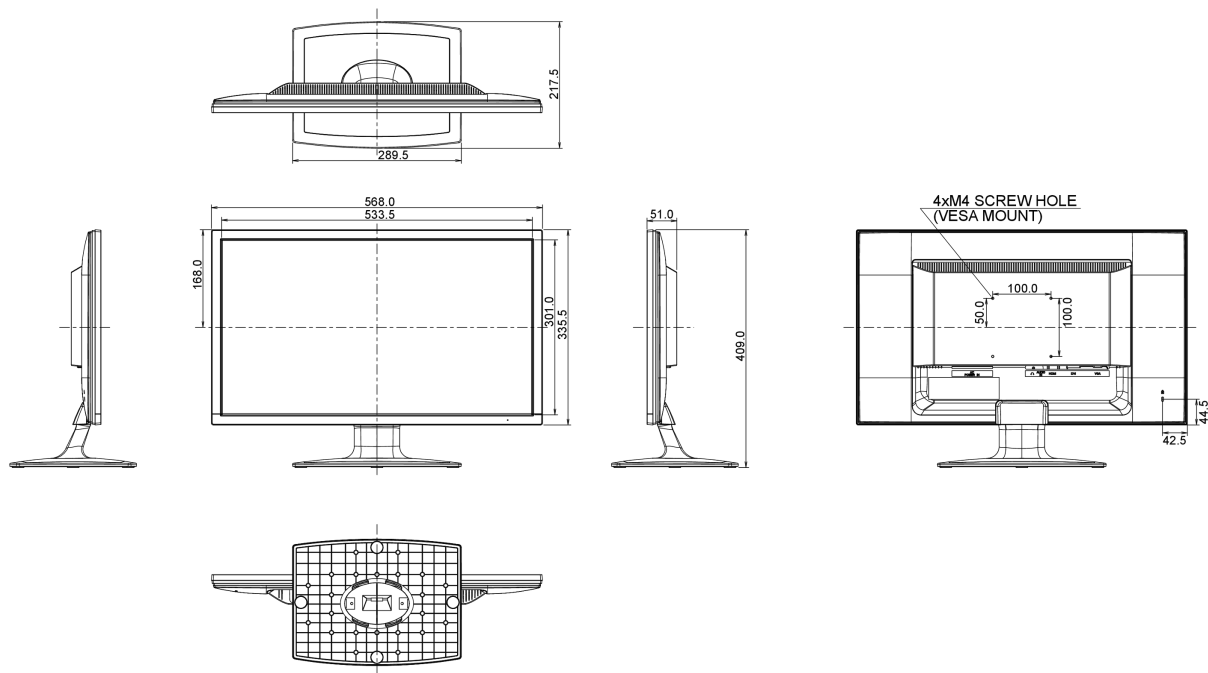

04 MECCANICA

Regolazione posizione display	tilt
Angolo di inclinazione	20° alto; 2° giù
Montaggio VESA	100 x 100mm

05 ACCESSORI INCLUSI

Cavo	di alimentazione, HDMI, Audio
Altro	guida rapida, guida di sicurezza

08 DIMENSIONI / PESO

Prodotti dimensioni L x H x P	568 x 409 x 217.5mm
Peso (netto)	3.5kg
EAN code	4948570114931

Tutti i marchi e i marchi registrati citati. E & O E. Specifiche soggette a modifiche senza preavviso. Tutti i display LCD è conforme alla norma ISO-9241-307:2008 in connessione con difetti dei pixel.