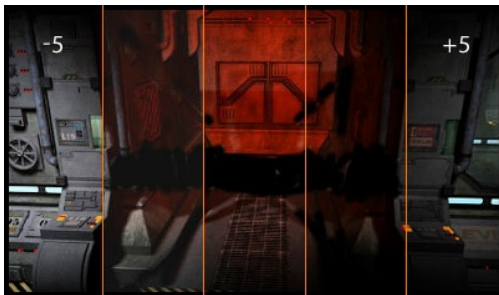

Black Hawk – no evil shall pass

The 24" G-MASTER GE2488HS known as Black Hawk is the perfect companion at your side. Hard-bitten and trust-worthy, it will make your enemies shiver. Famous for being a very capable hunter with extremely good vision the Black Hawk, armed with FreeSync Technology, eliminates your enemies with a stunning 1 ms response time. And if darkness falls across the land, the Black Tuner function allows you to adjust brightness in the dark shades enhancing detail in shadowed areas making sure no foes remain unseen. So login to the world of games, put on your headset and immerse yourself in your favourite game displayed in beautiful clarity.

Black Tuner

Grazie al Black Tuner è possibile regolare la luminosità e le sfumature scure, migliorando la prestazione visiva nelle aree ombreggiate e permettendo di individuare prima il nemico.

La tecnologia FreeSync™

Diagonale	24", 61cm
Pannello	TN LED, finitura opaca
Risoluzione nativa	1920 x 1080 @75Hz (2.1 megapixel Full HD)
Format	16:9
Luminosità	250 cd/m ²
Contrasto statico	1000:1
Contrasto avanzato	12M:1
Tempo di risposta (GTG)	1ms
Angolo di visione	orizzontale/verticale: 170°/160°, sinistra/destro 85°/85°, alto/giù: 80°/80°
Supporta colore	16.7mln
Siincronizzazione orizzontale	30 - 80kHz
Angolo di visione L x H	531.4 x 298.9mm, 20.9 x 11.8"
Pixel pitch	0.277mm
Color	opaca

04 MECCANICA

Regolazione posizione display	tilt
Angolo di inclinazione	20° alto; 2° giù
Montaggio VESA	100 x 100mm

05 ACCESSORI INCLUSI

Cavo	di alimentazione, HDMI, Audio
Altro	guida rapida, guida di sicurezza