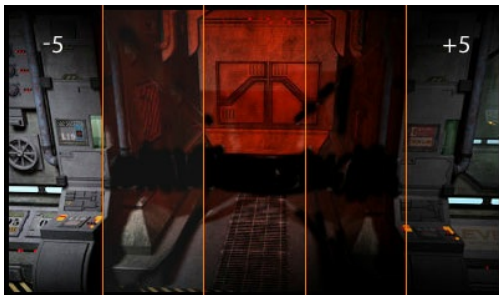

Black Hawk – no evil shall pass

The 24" G-MASTER GE2488HS known as Black Hawk is the perfect companion at your side. Hard-bitten and trust-worthy, it will make your enemies shiver. Famous for being a very capable hunter with extremely good vision the Black Hawk, armed with FreeSync Technology, eliminates your enemies with a stunning 1 ms response time. And if darkness falls across the land, the Black Tuner function allows you to adjust brightness in the dark shades enhancing detail in shadowed areas making sure no foes remain unseen. So login to the world of games, put on your headset and immerse yourself in your favourite game displayed in beautiful clarity.

Black Tuner

Los usuarios pueden ajustar el brillo y los tonos oscuros con el Black Tuner, lo que brinda un mayor rendimiento de visualización en áreas sombreadas y ayuda a detectar al enemigo más temprano.

01 CARACTERÍSTICAS DE LA PANTALLA

Diagonal	24", 61cm
Pantalla	TN LED, matte finish
Resolución nativa	1920 x 1080 @75Hz (2.1 megapixel Full HD)
Resolucion nativa	75Hz
Relación de aspecto	16:9
Brillo	250 cd/m ²
Contraste estático	1000:1
Contraste avanzado	12M:1
Tiempo de respuesta (GTG)	1ms
Área de visualización	horizontal/vertical: 170°/160°, derecho/izquierdo: 85°/85°, arriba/abajo: 80°/80°
Soporte de Color	16.7mln
Sincronización horizontal	30 - 80kHz
Área de visualización h x v	531.4 x 298.9mm, 20.9 x 11.8"
Pixel pitch	0.277mm
Colour	mate