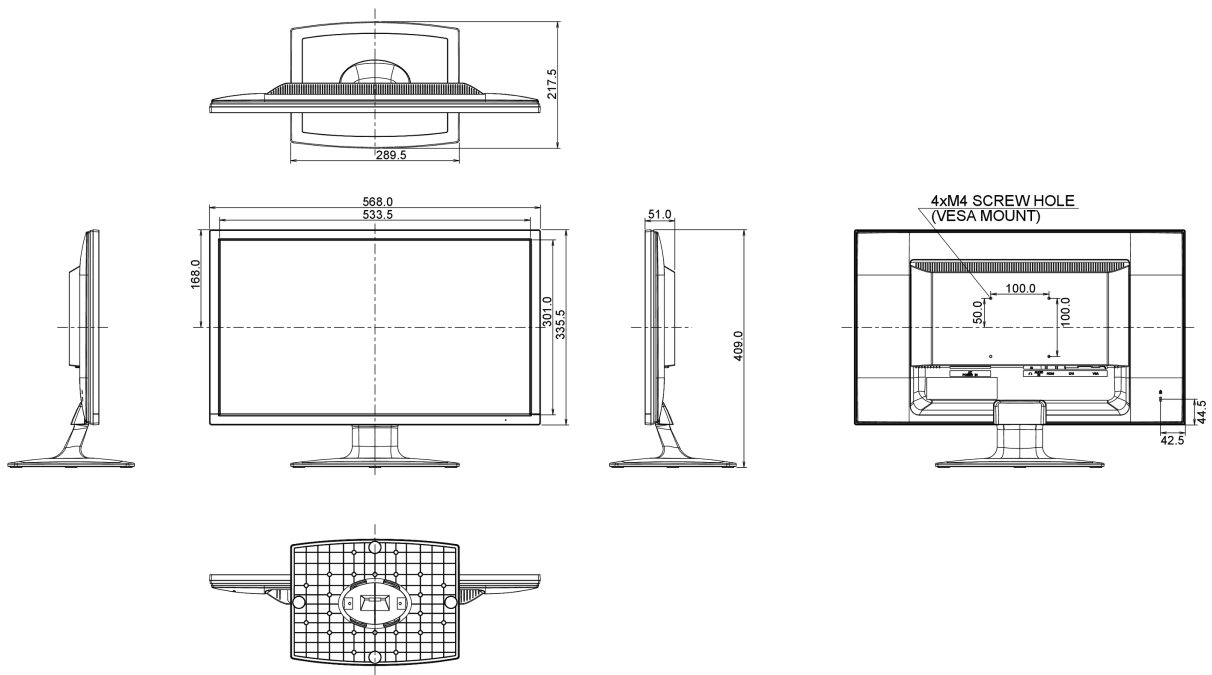

08 РАЗМЕР / BEC

Размер продукта Ш x В x Г	568 x 409 x 217.5мм
Вес (без упаковки)	3.5кг
EAN код	4948570114931

Все товарные знаки и торговые марки являются собственностью их владельцев и они защищены. Ошибки и изменения допускаются. Спецификации могут быть изменены без уведомления. Все LCD мониторы соответствуют стандарту ISO-9241-307:2008 по политике битых пикселей.