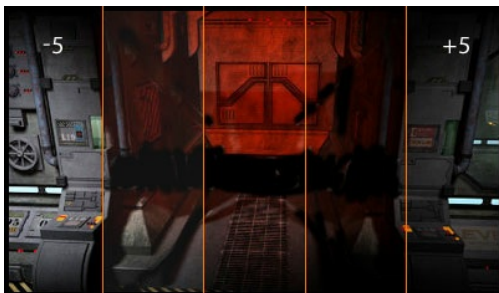

Black Hawk – зло не пройдет!

24-дюймовый монитор G-MASTER GE2488HS, также известный как Black Hawk (Черный ястреб) – идеальный компаньон для вас. Хорошо сбитый и надежный, он приведет ваших врагов в дрожь! Черный ястреб известен как грозный хищник с фантастически точным зрением, наш монитор позволит легко уничтожать врагов с невероятным временем отклика 1 мс. Если на землю приходит полная тьма, функция Black Tuner придет на помощь, позволяя регулировать яркость подсветки темных зон, так, чтобы ни один враг не мог скрыться от вашего ока. Погрузитесь в мир игр, подключите гарнитуру и растворитесь в любимом игровом проекте, наслаждаясь четкостью и красотой изображения.

Black Tuner

The users can adjust the brightness and the dark shades with the Black Tuner, giving greater viewing performance in shadowed areas and helping to spot the enemy earlier.

Технология FreeSync™

Технология AMD FreeSync™ устраняет прерывание, подвешивание игр и устраняет разрывы изображения для исключительно плавного игрового процесса.

01 ХАРАКТЕРИСТИКИ ДИСПЛЕЯ

Диагональ	24", 61см
Панель	TN LED, матовый
Разрешение	1920 x 1080 @75Гц (2.1 megapixel Full HD)
Соотношение сторон	16:9
Яркость	250 cd/m ²
Контрастность	1000:1
Расширенная контрастность	12M:1
Время отклика (GTG)	1мс
Видимая область	горизонталь/вертикаль: 170°/160°, право/лево: 85°/85°, вверх/вниз: 80°/80°
Поддержка цвета	16.7mln
Частота горизонтальной развертки	30 - 80кГц
Видимая область Ш x В	531.4 x 298.9мм, 20.9 x 11.8"
Размер пикселя	0.277мм
Colour	матовый