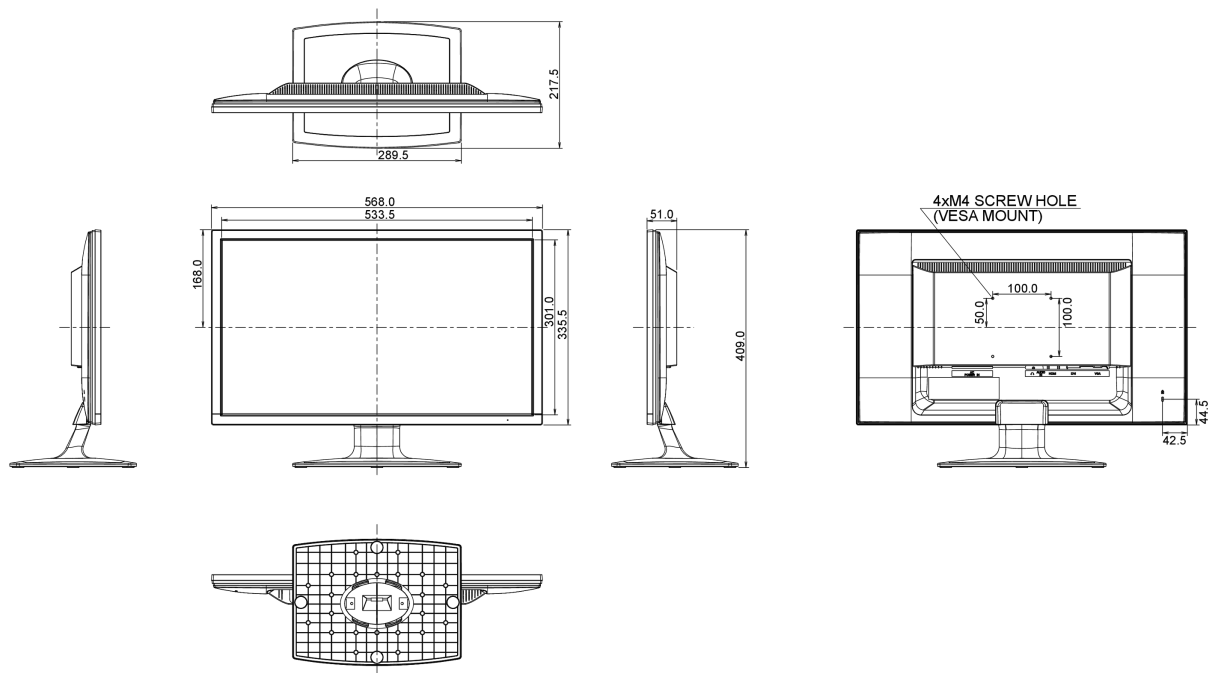

04 MECHANISME

Positieaanpassingen	kantelen
Kantelhoek	20° omhoog; 2° omlaag
VESA montage	100 x 100mm

05 INBEGREPEN ACCESSOIRES

Kabels	Stroom, HDMI, Audio
Overige	Quick guide handleiding, veiligheidsinstructies

08 AFMETINGEN / GEWICHT

Product afmetingen B x H x D	568 x 409 x 217.5mm
Gewicht (zonder doos)	3.5kg
EAN code	4948570114931

Alle handelsmerken zijn geregistreerd. Gegevens onder voorbehoud van zetfouten. Specificaties kunnen vooraf en zonder opgave van reden gewijzigd worden. Alle LCD-panels vallen onder ISO-9241-307:2008 inzake pixelfouten.