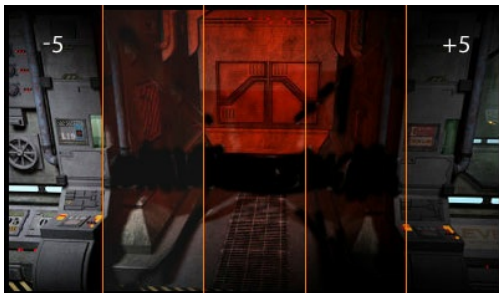

BLACK-HAWK – 24” G-MASTER gamer monitor met 1ms reactietijd en FreeSync™

De 24” G-MASTER GE2488HS, ook bekend als BLACK HAWK, biedt veeleisende gamers het absolute voordeel bij het nemen van doorslaggevende split-second beslissingen. Een zinderende 1ms reactietijd en FreeSync™ zorgen voor ultra vloeiende overgangen zonder ghosting. De helderheid in donkere scènes wordt met de Black Tuner instelling eenvoudig aangepast. Hierdoor kunnen vijanden sneller worden gespot! Verder beschikt het scherm over drie signaalgangen (VGA/DVI/HDMI), een hoofdtelefoon-aansluiting en ingebouwde speakers. De GE2488HS G-MASTER is het ideale scherm voor veeleisende gamers.

Black Tuner

De gebruikers kunnen met de Black Tuner de helderheid en de donkere schaduwplekken gemakkelijk aanpassen (lichter of donkerder maken), wat betere weergave prestaties biedt en kan helpen om de vijand eerder te spotten.

FreeSync™ Technology

AMD FreeSync™ ondersteuning zorgt voor een vloeiend beeld zonder afgebroken frames en storende artefacten veroorzaakt door lagere framerate's.

01 PANEEL EIGENSCHAPPEN

Beelddiagonaal	24", 61 cm
Paneel	TN LED, matte finish
Resolutie	1920 x 1080 @75Hz (2.1 megapixel Full HD)
Beeldverhouding	16:9
Paneel helderheid	250 cd/m ²
Statisch contrast	1000:1
Advanced contrast	12M:1
Reactietijd (GTG)	1 ms
Inkijkhoek	horizontaal/verticaal: 170°/160°, rechts/links: 85°/85°, naar boven/onderen: 80°/80°
Kleurondersteuning	16.7mln
Horizontale frequentie	30 - 80kHz
Zichtbaar formaat	531.4 x 298.9mm, 20.9 x 11.8"
Pixel pitch	0.277mm
Kleur	mat