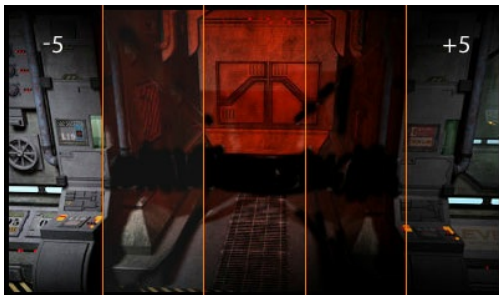

## Le Black Hawk - Le mal ne passera pas!

Le 24" G-MASTER GE2488HS mieux connu sous le nom de Black Hawk, sera un parfait compagnon d'aventure, toujours à vos côtés. Dur à cuire et digne de confiance, il donnera des frissons à vos adversaires. Parfait pour chasser grâce à son extrêmement bonne vision, armé de la technologie FreeSync, Black Hawk élimine vos ennemis avec son temps de réponse exceptionnel de 1 ms. Et quand la nuit tombe sur les terres, la fonction Black Tuner vous permettra d'ajuster la luminosité dans les nuances de gris afin de mettre en évidence tous les détails de la scène. Plongez donc dans le monde d'aventure, mettez votre casque et entrez dans votre jeu favori affiché en toute parfaite clarté. .

### Black Tuner

Les utilisateurs peuvent ajuster la luminosité et les niveaux de noir avec la fonction "Black Tuner", donnant des performances extraordinaires dans les images sombres et permettant donc d'identifier un ennemi plus rapidement.

## 01 CARACTÉRISTIQUES DE L'ÉCRAN

Diagonale	24", 61cm
Matrice	TN LED, finition mate
Résolution native	1920 x 1080 @75Hz (2.1 megapixel Full HD)
Le ratio d'aspect	16:9
Luminosité	250 cd/m <sup>2</sup>
Contraste	1000:1
Contraste dynamique	12M:1
Temps de réponse (GTG)	1ms
Angle de vision	horizontal/vertical: 170°/160°, droit/gauche: 85°/85°, en avant/en arrière: 80°/80°
Couleurs supportées	16.7mln
Fréquence horizontale	30 - 80kHz
Surface de travail H x L	531.4 x 298.9mm, 20.9 x 11.8"
Taille du pixel	0.277mm
Couleur	mate