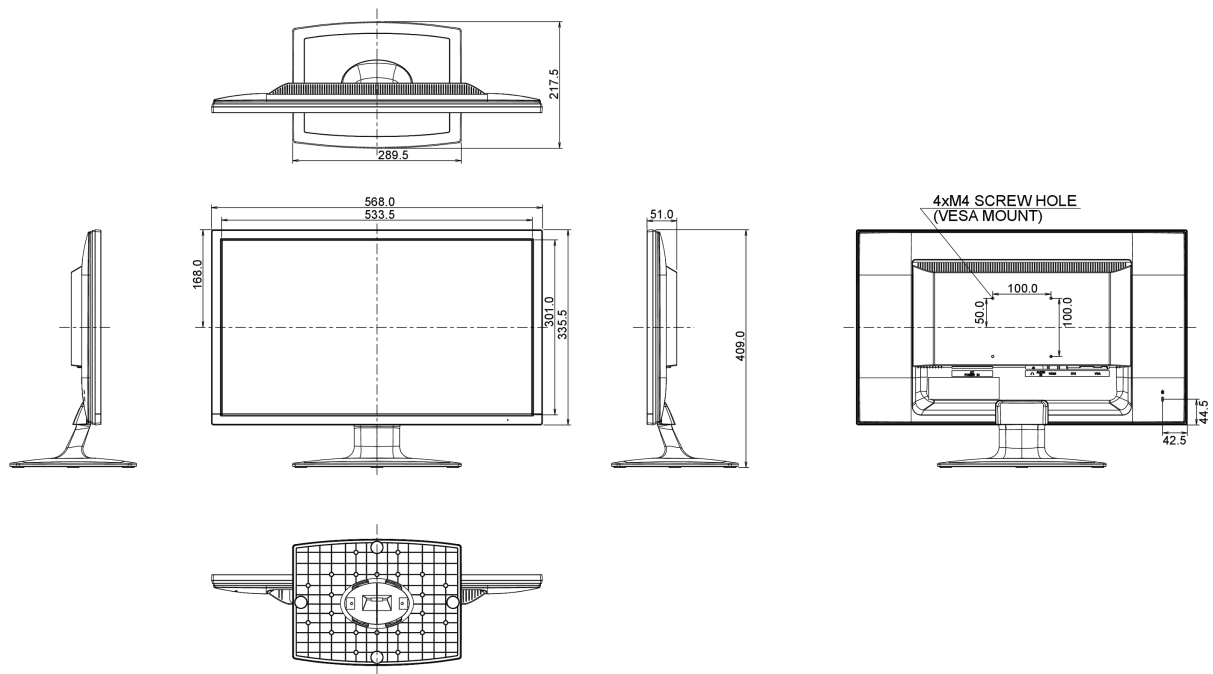

## 08 DIMENSIONS / POIDS

<b>Dimensions produit L x H x P</b>	568 x 409 x 217.5mm
<b>Poids (sans boîte)</b>	3.5kg
<b>Code EAN</b>	4948570114931

Toutes les marques nommées sur ce site sont des marques déposées. iiyama ne pourra être tenu responsable d'éventuelles erreurs ou omissions contenues sur ce site. Tous les écrans LCD iiyama sont conformes à la norme ISO-9241-307:2008 pour ce qui concerne les défauts de pixel.