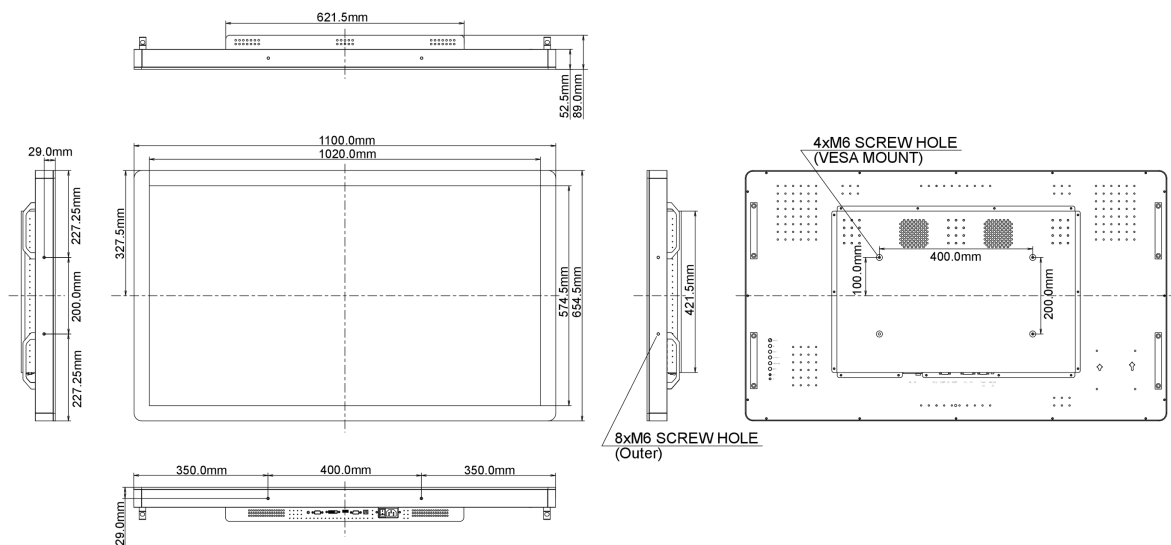

10 РАЗМЕР / ВЕС

Размер продукта Ш x В x Г	1100 x 654.5 x 89мм
Вес (без упаковки)	34кг
EAN код	4948570115044

11 МАРКИРОВКА ЭНЕРГОЭФФЕКТИВНОСТИ ЕС

Manufacturer	iiyama
Model	ProLite TF4637MSC-B2AG
Класс энергоэффективности	B
Видимая диагональ экрана	117см; 46"; (46" segment)
Мощность в режиме ожидания	0.5W ожидание
Разрешение	1920 x 1080