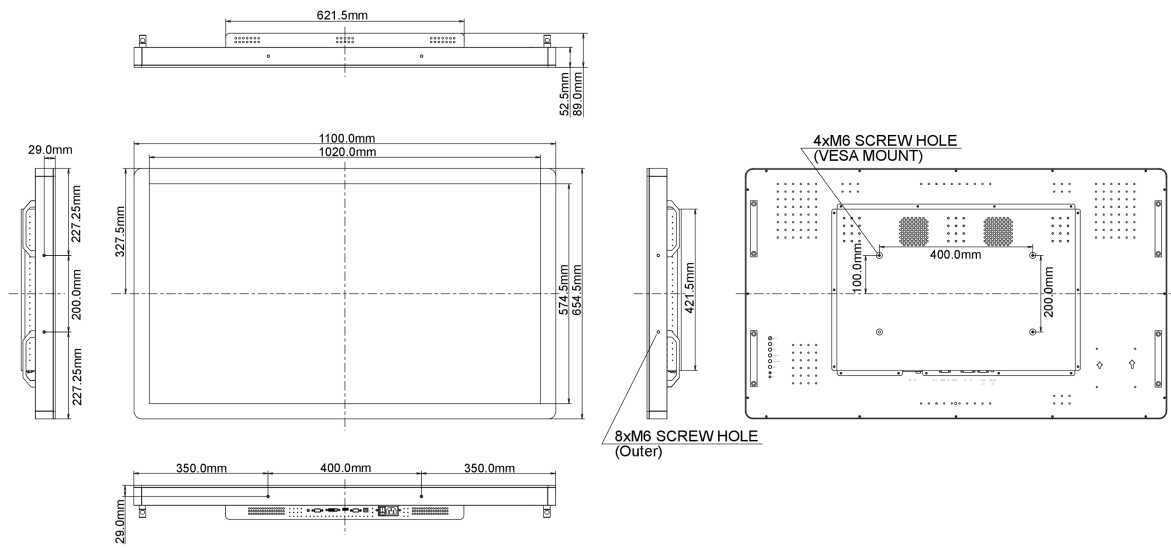

10 РАЗМЕР / ВЕС

Размер продукта Ш x В x Г	1100 x 654.5 x 89мм
Вес (без упаковки)	34кг
EAN код	4948570115044

Все товарные знаки и торговые марки являются собственностью их владельцев и они защищены. Ошибки и изменения допускаются. Спецификации могут быть изменены без уведомления. Все LCD мониторы соответствуют стандарту ISO-9241-307:2008 по политике битых пикселей.