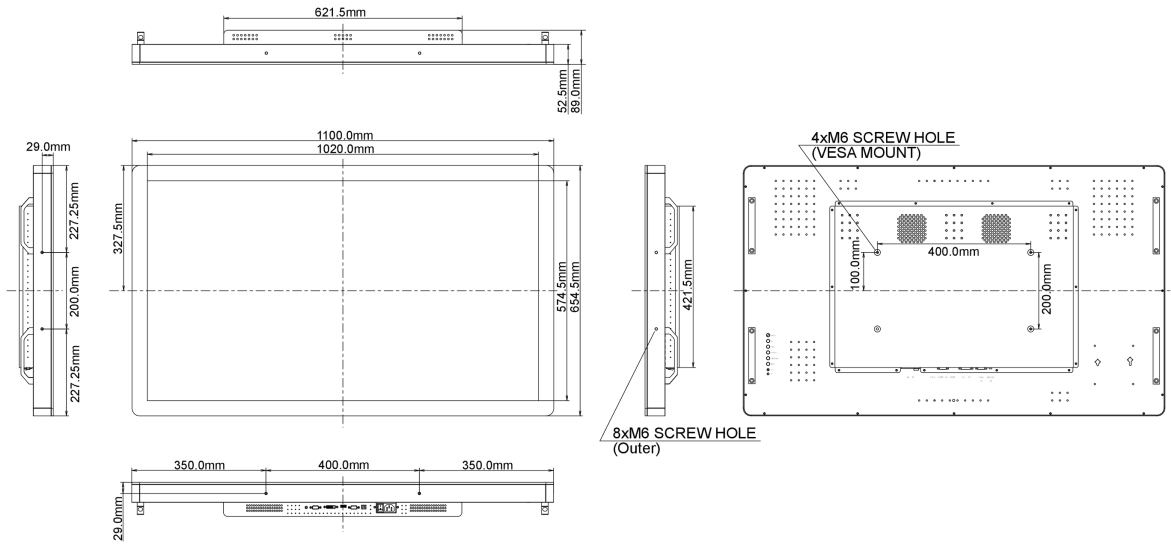

10 AFMETINGEN / GEWICHT

Product afmetingen B x H x D	1100 x 654.5 x 89mm
Gewicht (zonder doos)	34kg
EAN code	4948570115044

Alle handelsmerken zijn geregistreerd. Gegevens onder voorbehoud van zetfouten. Specificaties kunnen vooraf en zonder opgave van reden gewijzigd worden. Alle LCD-panels vallen onder ISO-9241-307:2008 inzake pixelfouten.