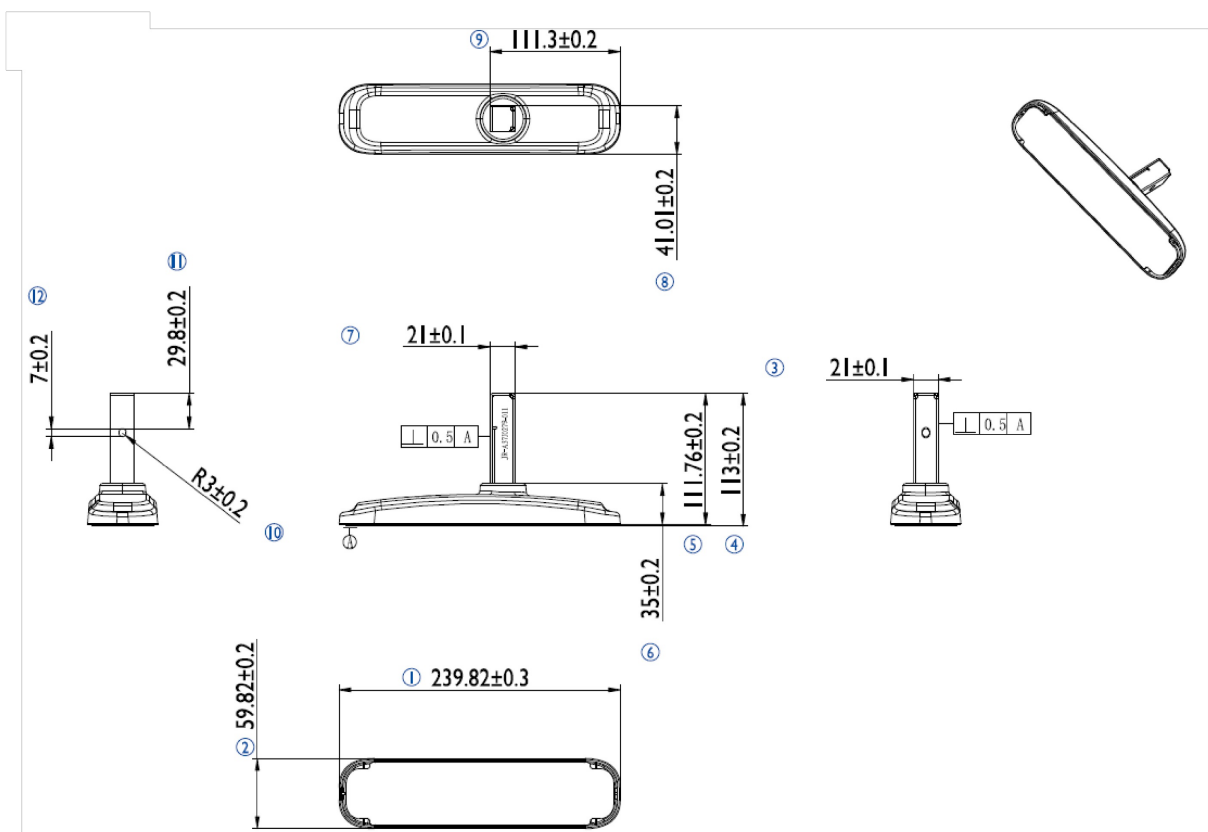

### iiyama desk stand for ProLite LE3240S

Stylish solution for the iiyama large format displays. Easy mounting system for easy installation and stable mounting.

#### 01 PA3MEP / BEC

EAN код

4948570032020

*Все товарные знаки и торговые марки являются собственностью их владельцев и они защищены. Ошибки и изменения допускаются. Спецификации могут быть изменены без уведомления. Все LCD мониторы соответствуют стандарту ISO-9241-307:2008 по политике битых пикселей.*