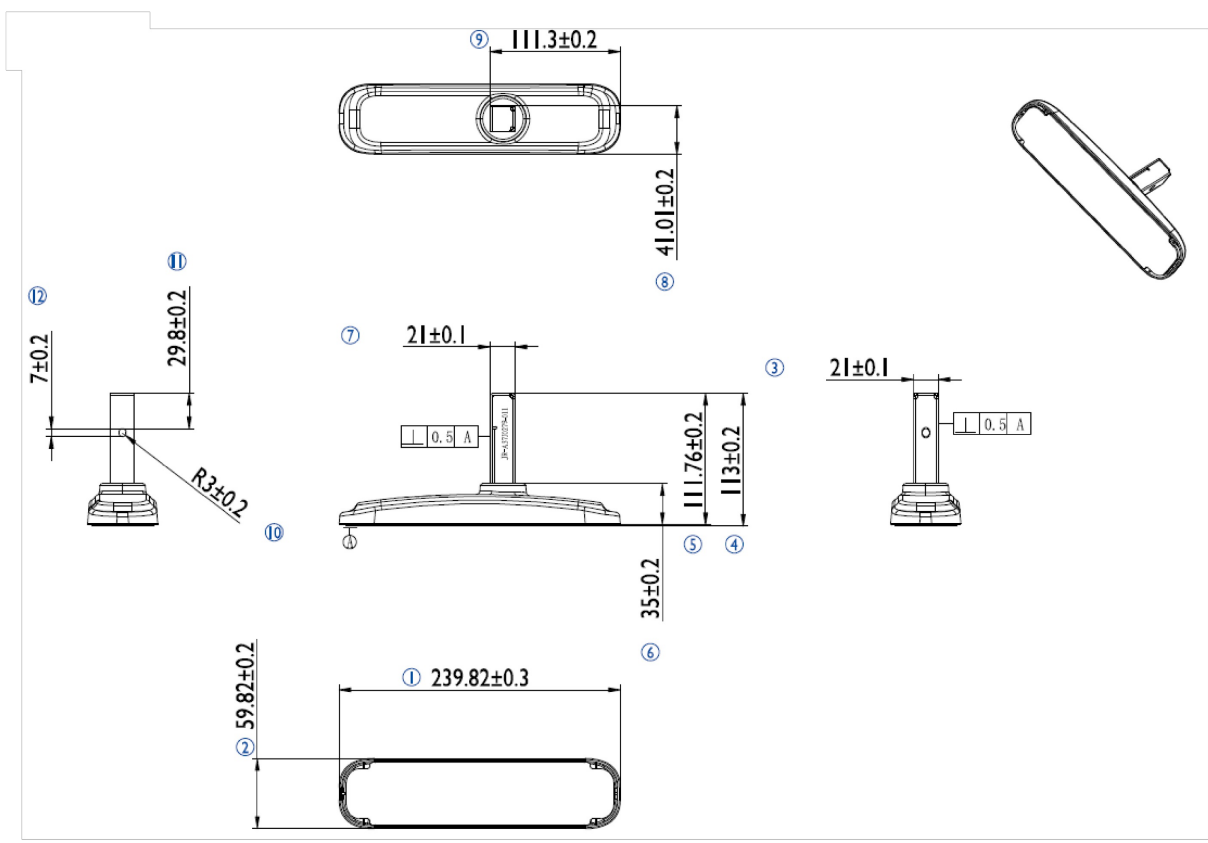

**Kompatybilny z: ProLite LE3240S**

Praktyczne rozwiązanie umożliwiające postawienie ekranu np. na biurku.

**01 WYMIARY / WAGA**

Kod EAN

4948570032020

*Wszystkie znaki towarowe zastrzeżone. Pomyłki i wprowadzanie zmian zastrzeżone. Specyfikacje produktów mogą ulec zmianie bez wcześniejszego zawiadomienia. Wszystkie monitory LCD iiyama są zgodne z normą ISO-9241-307:2008 określającą liczbę i rodzaj defektów matrycy.*