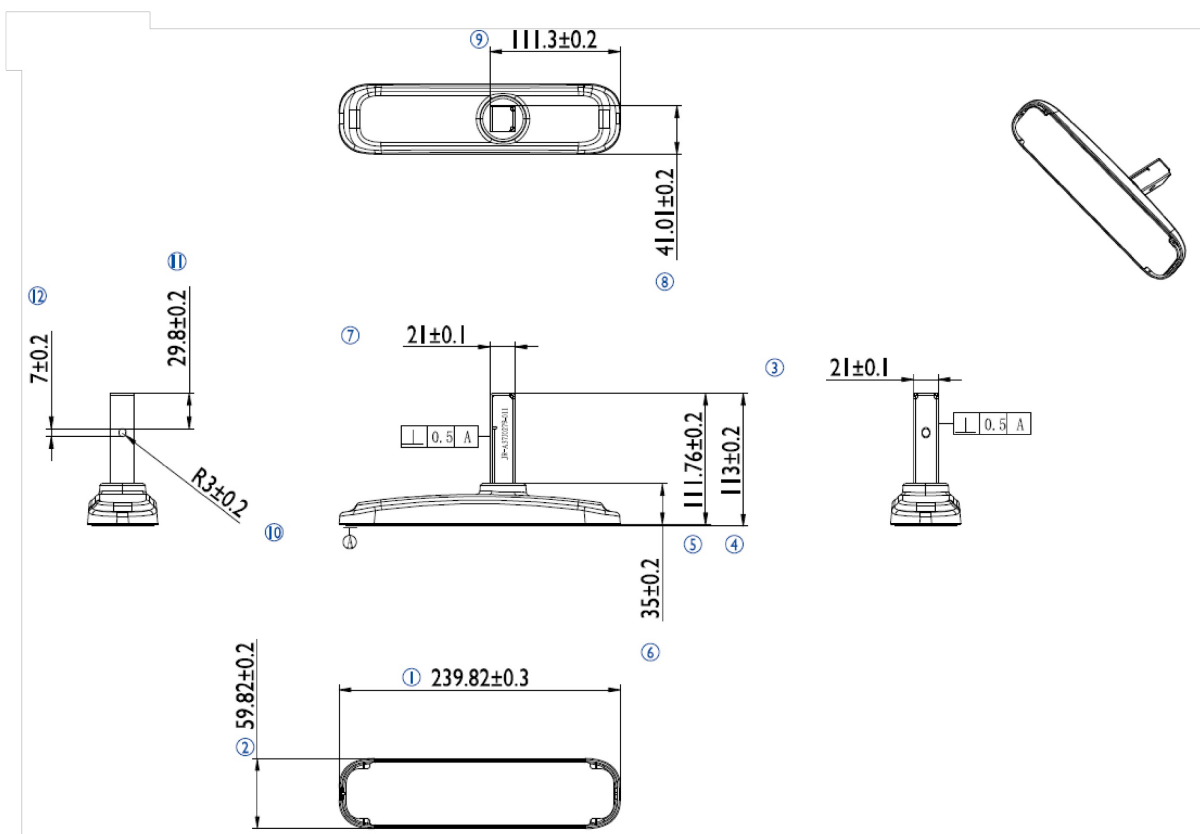

Kompatybilny z: ProLite LE3240S

Praktyczne rozwiązanie umożliwiające postawienie ekranu np. na biurku.

01 WYMIARY / WAGA

Kod EAN

4948570032020

Wszystkie znaki towarowe zastrzeżone. Pomyłki i wprowadzanie zmian zastrzeżone. Specyfikacje produktów mogą ulec zmianie bez wcześniejszego zawiadomienia. Wszystkie monitory LCD iiyama są zgodne z normą ISO-9241-307:2008 określającą liczbę i rodzaj defektów matrycy.