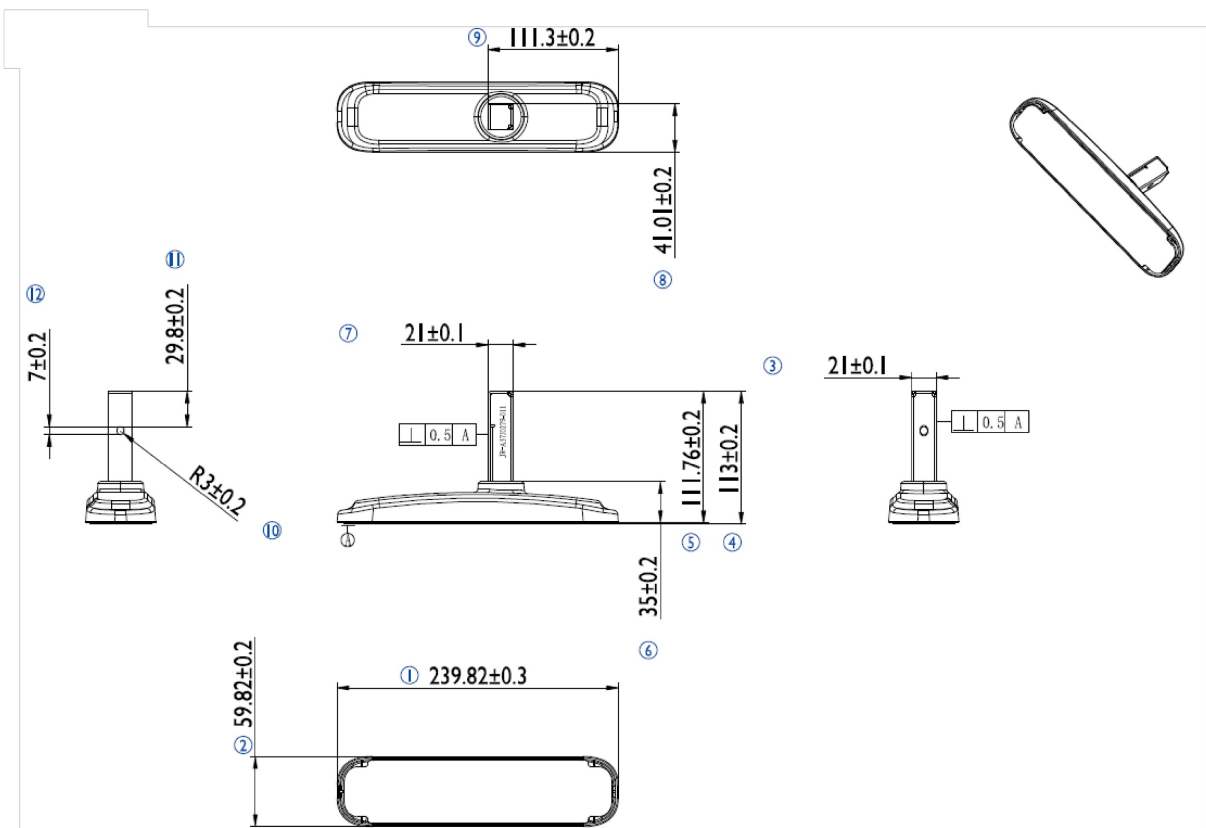

iiyama beeldschermstatief voor ProLite LE3240S

Een stijlvolle oplossing voor iiyama large format displays. Eenvoudig montagesysteem voor gemakkelijke installatie en stabiele montage.

01 AFMETINGEN / GEWICHT

EAN code

4948570032020

Alle handelsmerken zijn geregistreerd. Gegevens onder voorbehoud van zetfouten. Specificaties kunnen vooraf en zonder opgaaf van reden gewijzigd worden. Alle LCD-panelen vallen onder ISO-9241-307:2008 inzake pixelfouten.